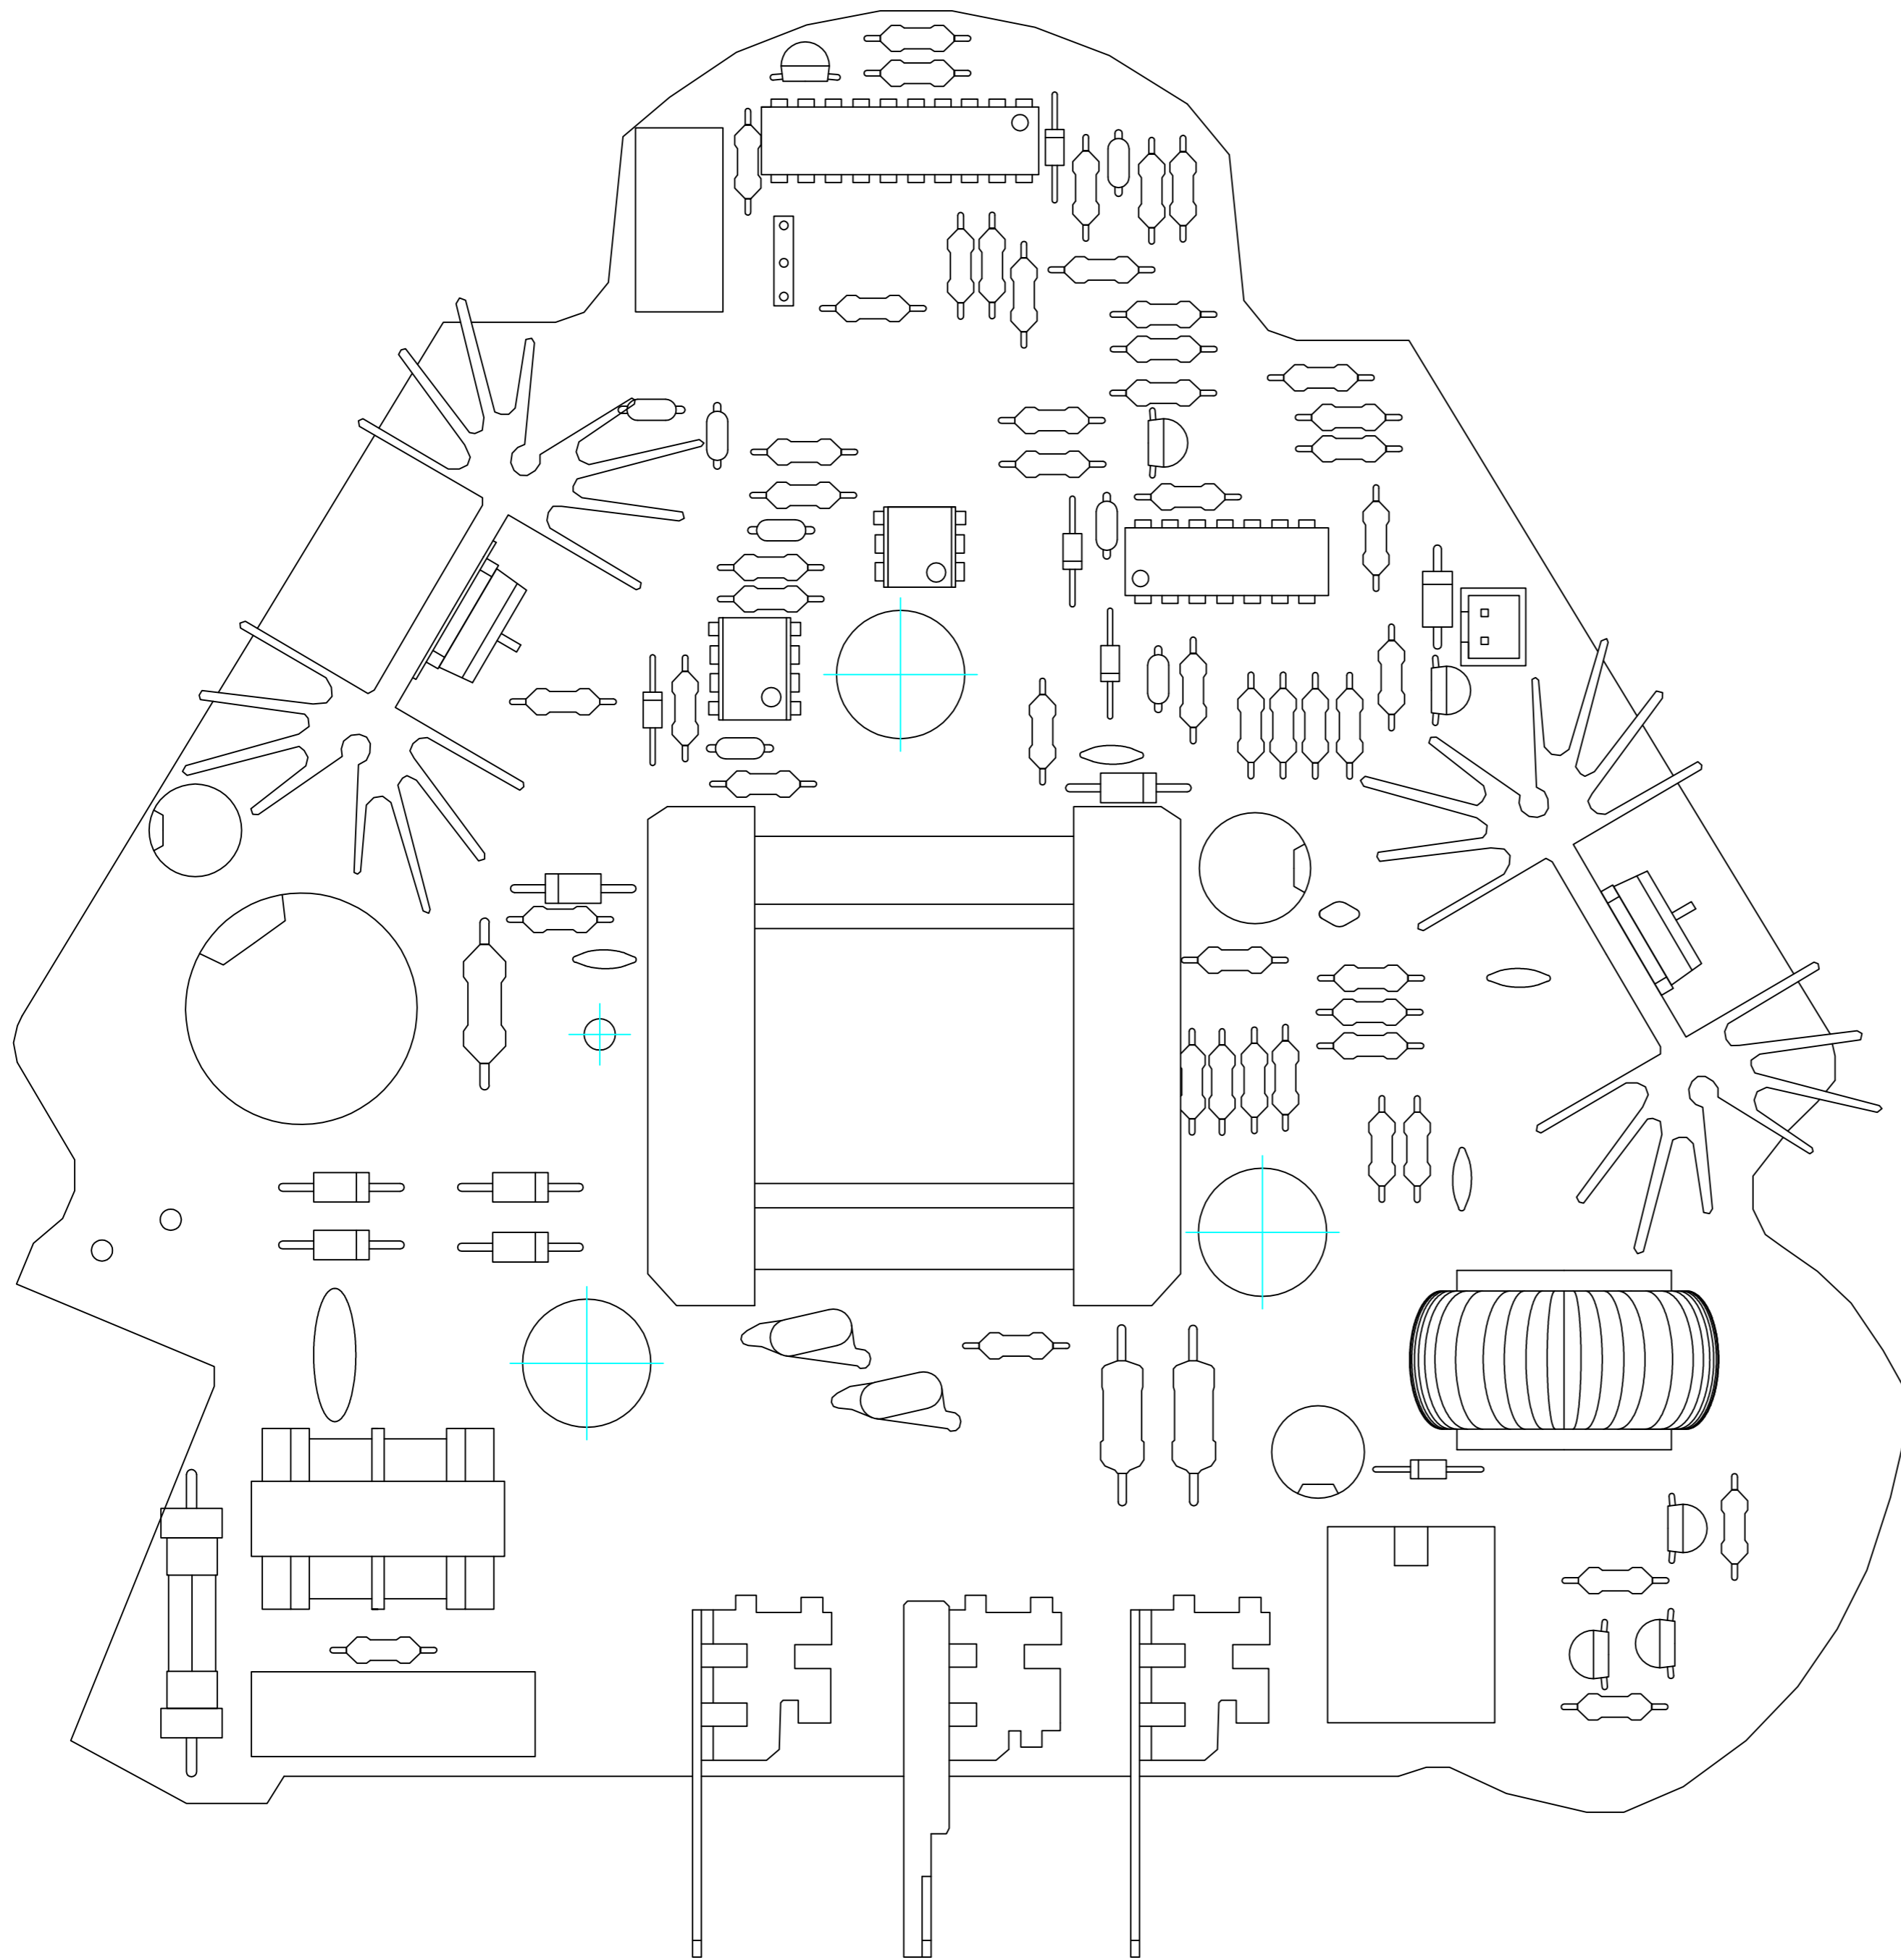

FIGYELEM: Visszarajzolt áramkör  
WARNING: Circuit drawn by Reverse Engineering

BOSCH  
AL 3640 CV