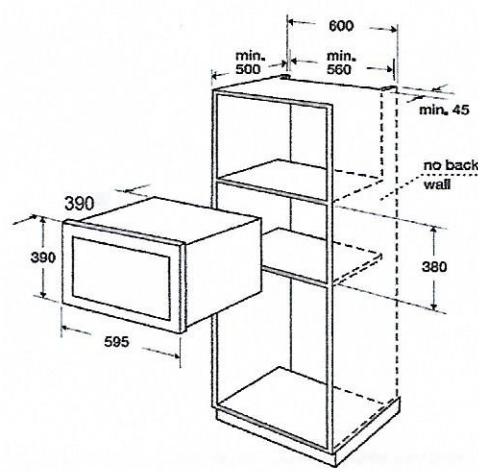

MICRO-ONDES GRIL

**MICRO-ONDES GRIL**  
**CAVITÉ ARRONDIE 25 LITRES**  
**PLATEAU 32 CM**  
**COMMANDES ELECTRONIQUES**  
**VISIO SELECT**  
**PROGRAMMES ET PLAT CROUSTY**  
**MAINTIEN AU CHAUD**

**MH-6588ZRF**

EQUIPEMENTS		
Capacité	litres	25
Programmation		Electronique Commandes intuitives "Visio Select"
Type		Bouton rétractable
Cavité		Arrondie
Type d'ouverture de porte		Porte latérale
Ventilation		Arrière
MICRO-ONDES		
Puissance restituée	watts	850
Double diffuseur d'ondes		OUI
Niveaux de puissance		5
GRIL		
Puissance absorbée	watts	1 000
Type de résistance		Voûte QUARTZ
PROGRAMMES ET FONCTIONS		
Programmes de cuisson		8
Programmes de décongélation		4
Programmes Crousty		4
Fonction Quick Start		OUI
Fonction Maintien au chaud		OUI
ACCESSOIRES		
Plateau tournant	cm	32
Plat Crousty		OUI
Trépied haut		OUI
Trépied bas		OUI
DIVERS		
Matériau de la cavité		EPOXY
Protection enfant (verrouillage)		OUI
Horloge digitale		OUI
Alimentation électrique	hertz	50
Alimentation électrique	volts	230V - 1x25W
DIMENSIONS		
Dimensions cavité (LxHxP)	cm	33,1 x 20,3 x 36
Dimensions d'encastrement (LxHxP)	cm	56 x 38 x 50
Dimensions colisage (LxHxP)	cm	59,5 x 39 x 39
Poids net/brut	kg	17,5 / 20
COULEURS ET CODÉ EAN		
Couleurs		NOIR / INOX
Code EAN		8 808 992 519 270