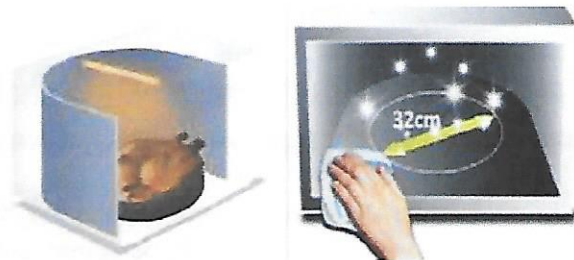

MICRO-ONDES GRIL

**MICRO-ONDES GRIL**  
**CAVITÉ ARRONDIE 25 LITRES**  
**PLATEAU 32 CM**  
**COMMANDES ELECTRONIQUES**  
**VISIO SELECT**  
**PROGRAMMES ET PLAT CROUSTY**  
**MAINTIEN AU CHAUD**

**MH-6588ZRF**

EQUIPEMENTS		
Capacité	litres	25
Programmation		Electronique Commandes intuitives "Visio Select"
Type		Bouton rétractable
Cavité		Arrondie
Type d'ouverture de porte		Porte latérale
Ventilation		Arrière
MICRO-ONDES		
Puissance restituée	watts	850
Double diffuseur d'ondes		OUI
Niveaux de puissance		5
GRIL		
Puissance absorbée	watts	1 000
Type de résistance		Voûte QUARTZ
PROGRAMMES ET FONCTIONS		
Programmes de cuisson		8
Programmes de décongélation		4
Programmes Crousty		4
Fonction Quick Start		OUI
Fonction Maintien au chaud		OUI
ACCESSOIRES		
Plateau tournant	cm	32
Plat Crousty		OUI
Trépied haut		OUI
Trépied bas		OUI
DIVERS		
Matériau de la cavité		EPOXY
Protection enfant (verrouillage)		OUI
Horloge digitale		OUI
Alimentation électrique	hertz	50
Alimentation électrique	volts	230V - 1x25W
DIMENSIONS		
Dimensions cavité (LxHxP)	cm	33,1 x 20,3 x 36
Dimensions d'encastrement (LxHxP)	cm	56 x 38 x 50
Dimensions colisage (LxHxP)	cm	59,5 x 39 x 39
Poids net/brut	kg	17,5 / 20
COULEURS ET CODÉ EAN		
Couleurs		NOIR / INOX
Code EAN		8 808 992 519 270