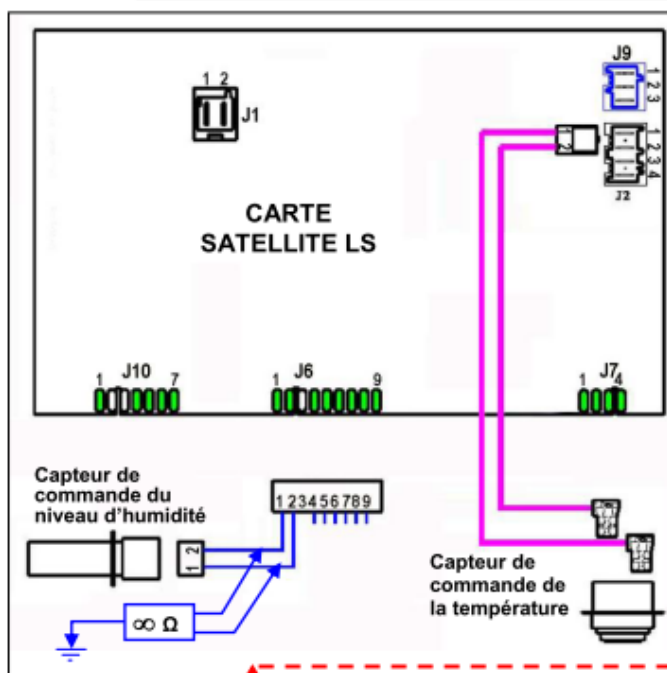

E72	E72 : Capteur NTC de séchage défectueux (carter extérieur du condenseur)	E72
La mesure de la résistance NTC est hors limites		

Vérifications à effectuer :

! Vérifiez que tous les connecteurs sont correctement insérés

! En cas de zones grillées sur la carte électronique, voir pages 94/95