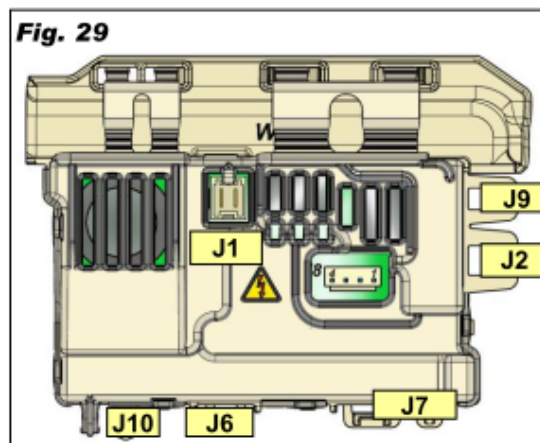

E72	E72 : Capteur NTC de séchage défectueux (carter extérieur du condenseur)	E72
La mesure de la résistance NTC est hors limites		

Vérifications à effectuer :

! Vérifiez que tous les connecteurs sont correctement insérés

! En cas de zones grillées sur la carte électronique, voir pages 94/95