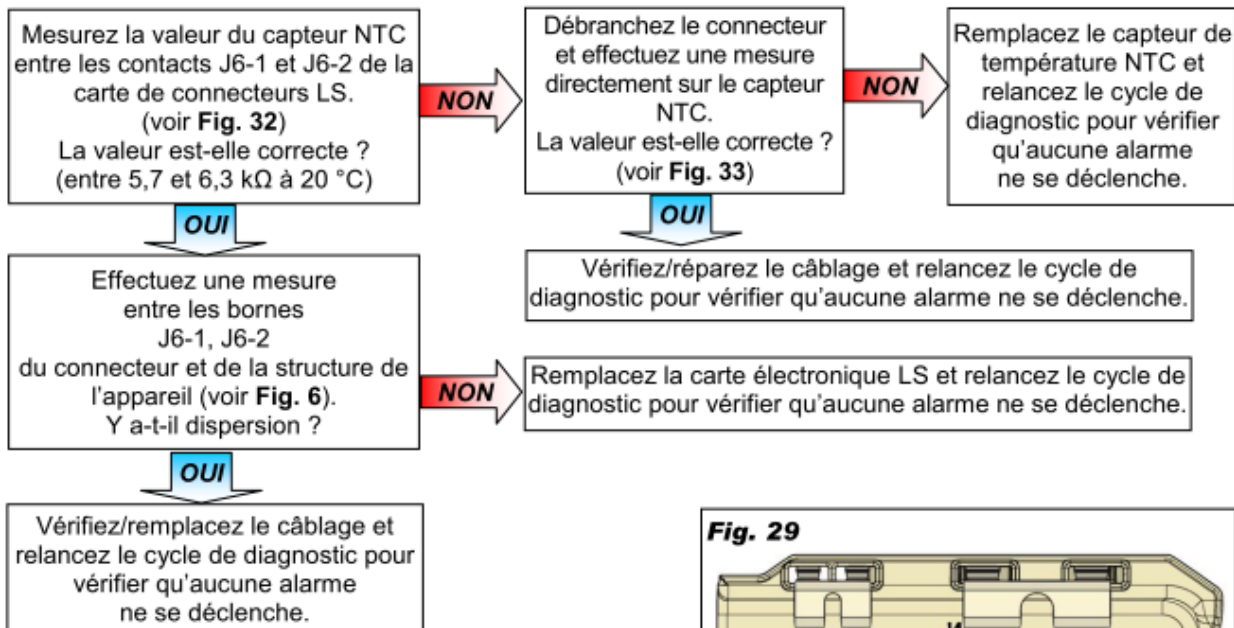

E72	E72 : Capteur NTC de séchage défectueux (carter extérieur du condenseur)	E72
La mesure de la résistance NTC est hors limites		

Vérifications à effectuer :

! Vérifiez que tous les connecteurs sont correctement insérés

! En cas de zones grillées sur la carte électronique, voir pages 94/95