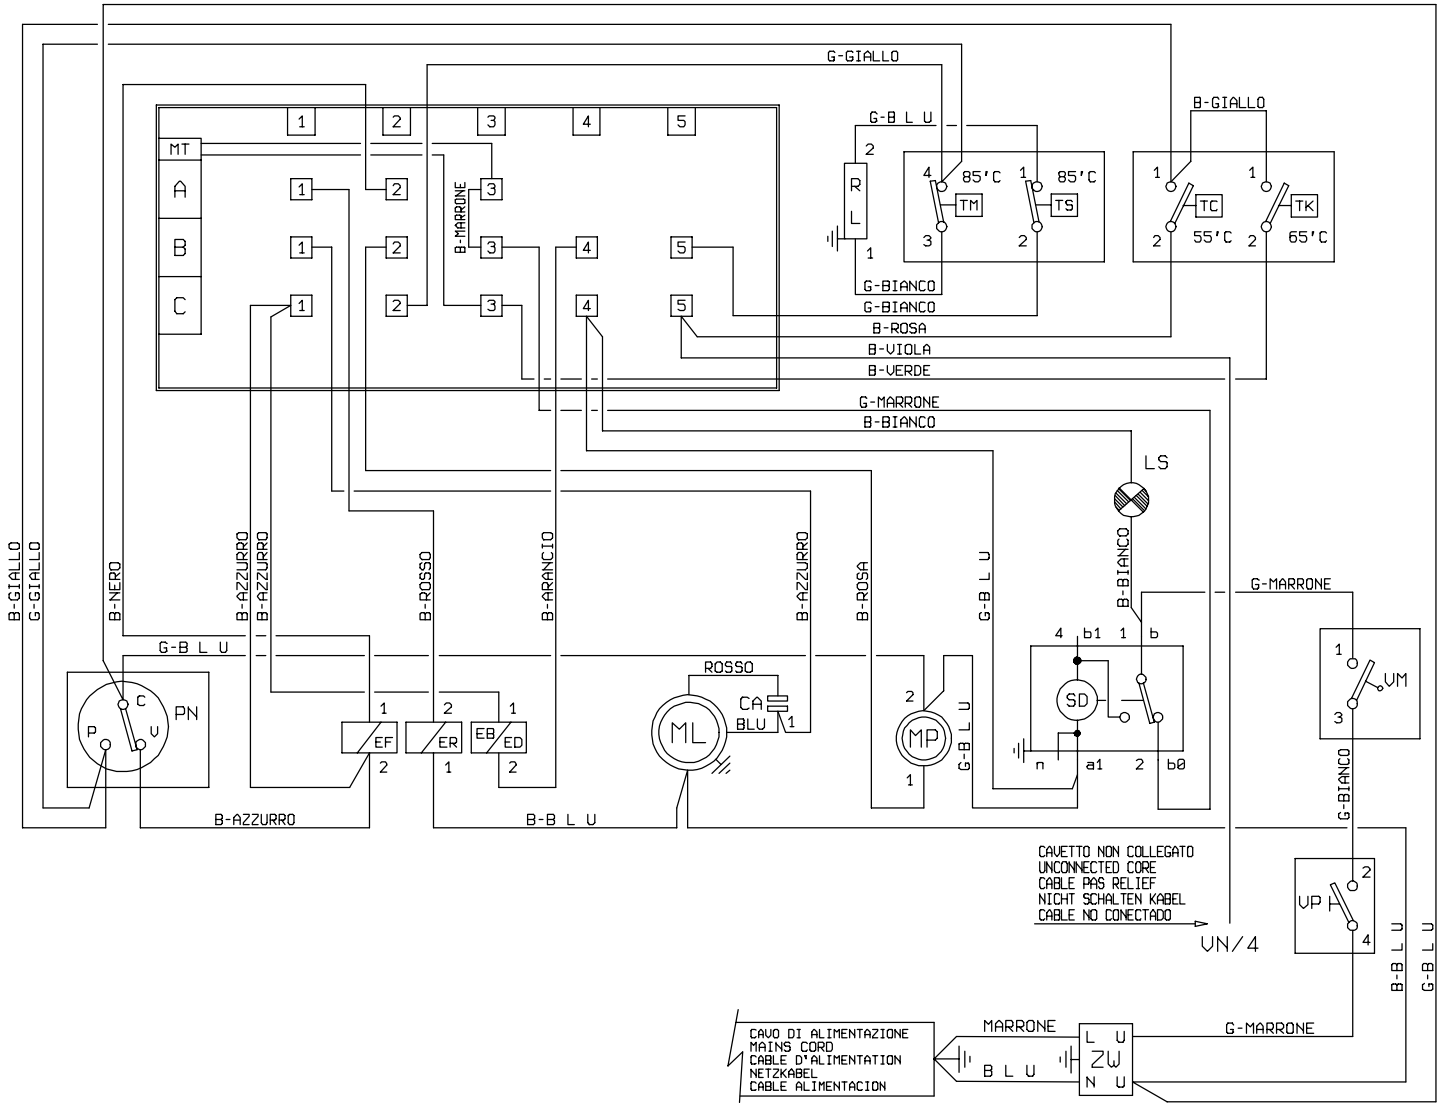

ARANCIO - ORANGE - ORANGE - ORANGE - NARANJA	MARRONE - BROWN - MARRON - BRAUN - MARRON
AZZURRO - AZURE - AZUR - HELLBLAU - AZUL	NERO - BLACK - NOIR - SCHWARZ - NEGRO
BIANCO - WHITE - BLANC - WEISS - BLANCO	ROSA - PINK - ROSE - ROSA - ROSA
BLU - BLUE - BLEU - BLAU - AZUL CARGADO	ROSSO - RED - ROUGE - ROT - ROJO
GIALLO - YELLOW - JAUNE - GELB - AMARILLO	VERDE - GREEN - VERT - GRÜN - VERDE
GRIGIO - GREY - GRIS - GRAU - GRIS	

B - 0.5 mm²   G - 1 mm²   — — CAVALLOTTI - LINKS - PONTS - HALTER - PUENTES

AS - SISTEMA ACQUA STOP - WATER STOP SYSTEM - SYSTEM EAU STOP
STOP WASSER SYSTEM - SISTEMA AGUA STOP

VO - TASTO MEZZO CARICO - HALF-LOAD SWITCH - TOUCHE DEMI-CHARGEMENT -
HALB-EINLADEN TASTE - TECLA MEDIA CARGA

LA+LB - SPIA SALE E BRILLANTANTE - SALT AND RINSE LAMP - LAMPE SEL-RINCAGE
SALT-KLARSPÜLMITTEL KONTROLLAMP - PILOTO SAL Y ABRILLANTADOR