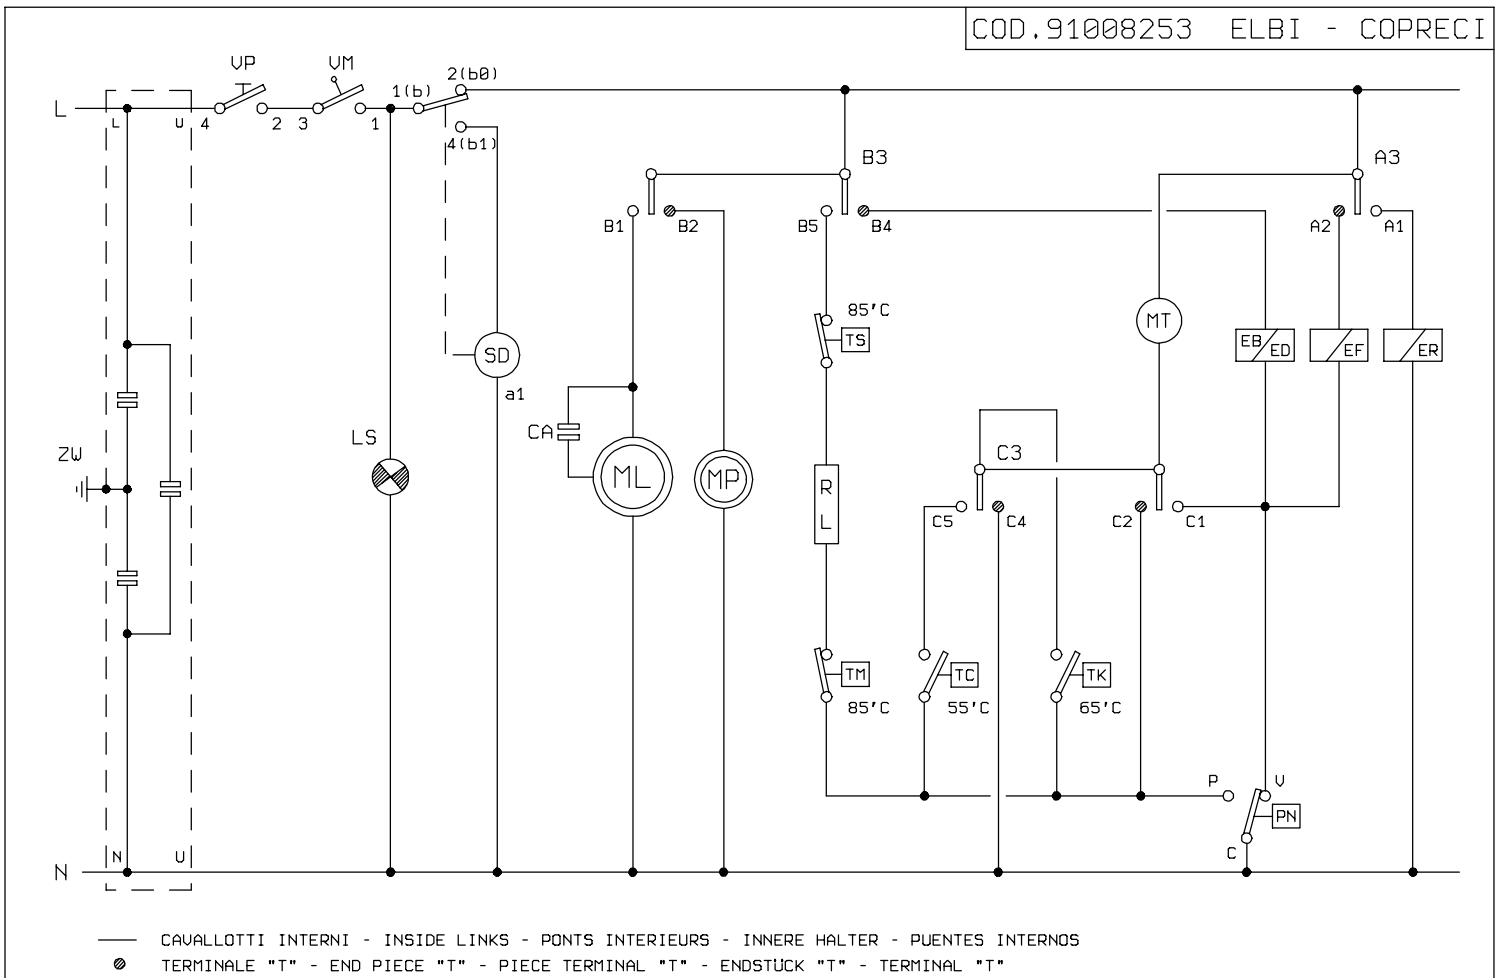

*	N. PROGRAMMI NO. PROGRAMS NO. PROGRAMMES PROGRAMM NR. N° PROGRAMAS	SCATTI DEL TIMER TIMER IMPULSES DECLIC DU TIMER TIMER AUSLÖSUNG PASOS DEL PROGRAMADOR								
		1	4	5	9	13	17	24	40	60
A	4	1		2	3		4			
B	4	4		1		2	3			
C	4	1	STOP		2	3	4			STOP
D										
E										

DIAGRAMMA TIMER
TIMER DIAGRAM
SCHEMA TIMER
TIMER-SCHEMA
DIAGRAMAS TIEMPOS PROGRAMADOR

91008169

TIMER
TIMER
TIMER
TIMER
PROGRAMADOR

91200540 ELBI-COPRECI-SIEBE

VARIANTI SIGNIFICATIVE SIGNIFICANT VARIATIONS VARIATIONS SIGNIFICATIVES BEZEICHNENDE VARIANTEN VARIANTES SIGNIFICATIVAS	INDEX-INDEX-INDEX ANZEIGER-INDEX
DATA-DATE-DATE DATUM - FECHA	20.09.1999 17.11.1999
LAVASTOVIGLIE - DISHWASHER - LAVE-VAISSELLE GESCHIRRSPUELAUTOMAT - LAVAVAJILLAS	A00 A03

SCHEMA ELETTRICO

ELECTRICAL DIAGRAMS - SCHEMAS ELETRIQVES
ELEKTRISCHE SCHALTPLASE - ESQUEMA ELECTRICO

CODICE DISEGNO - DRAWING CODE - CODE SCHEMA ELECTRIQUE - ELEKTRISCHE SCHEMA CODE - CODIGO DISEÑO

9 1 0 0 8 2 5 3

RIPRODUZIONE VIETATA - FORBIDDEN REPRODUCTION - REPRODUCTION INTERDITE - NACHDRUCK VERBOTEN - REPRODUCCION PROHIBIDA