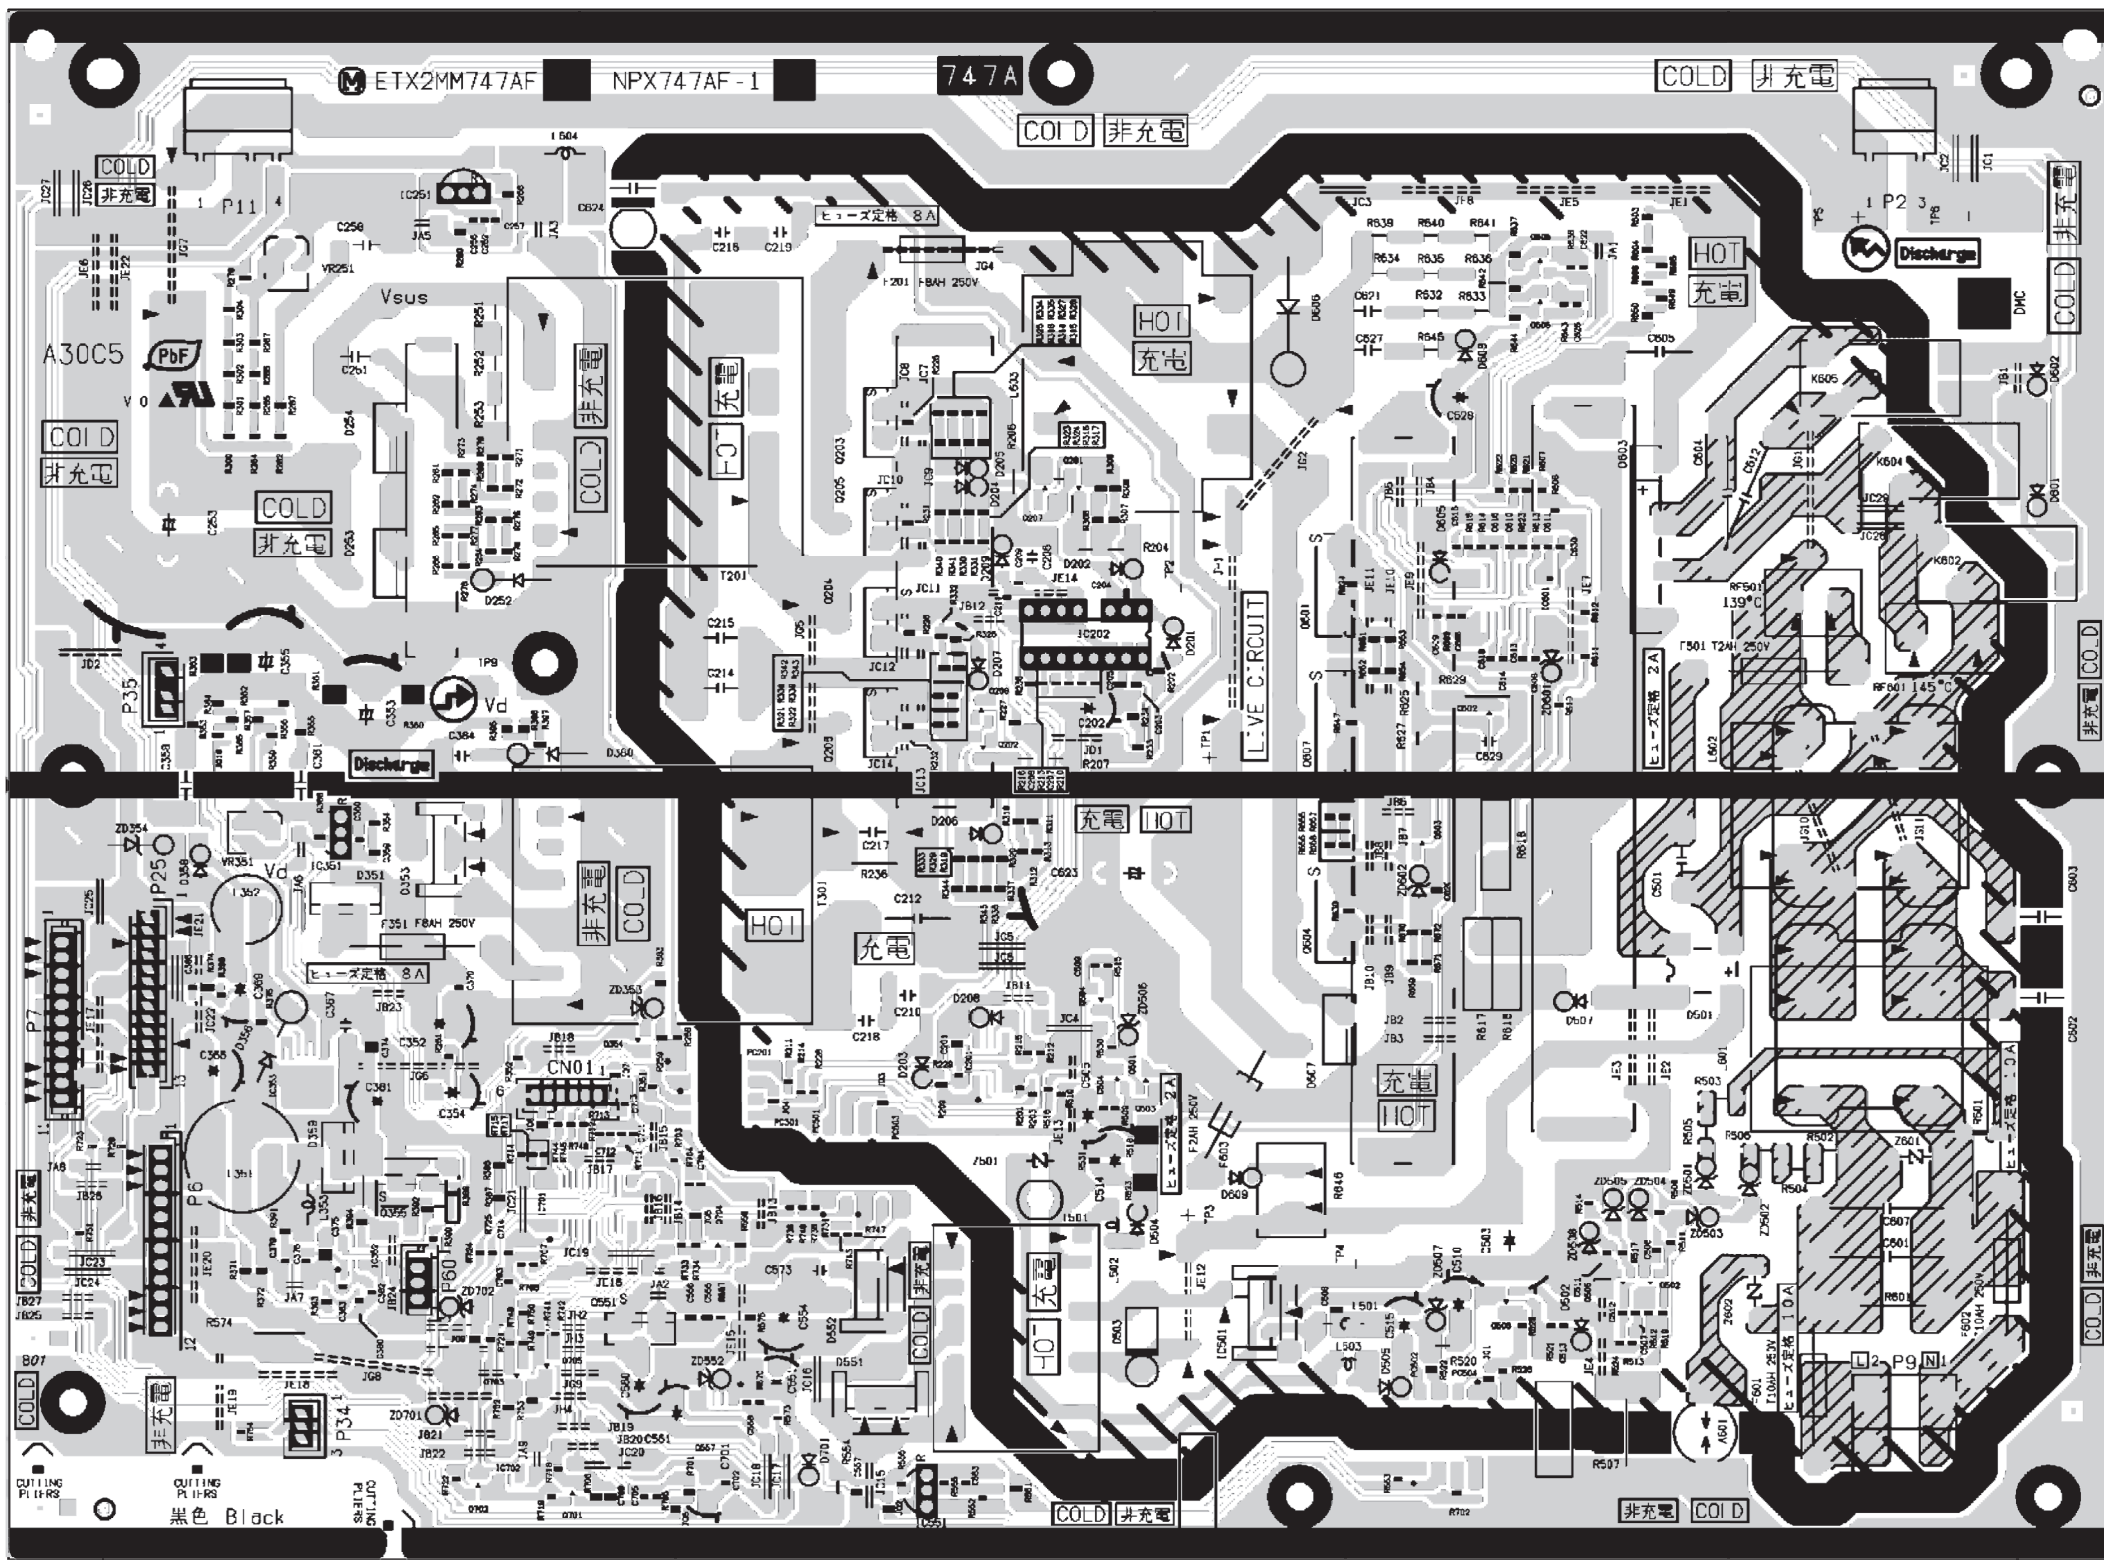

P-BOARD (FOIL SIDE)
ETX2MM747MFK

CUTTING FILTS
黄色 Black

6
5
4
3
2
1

A B C D E F G H I