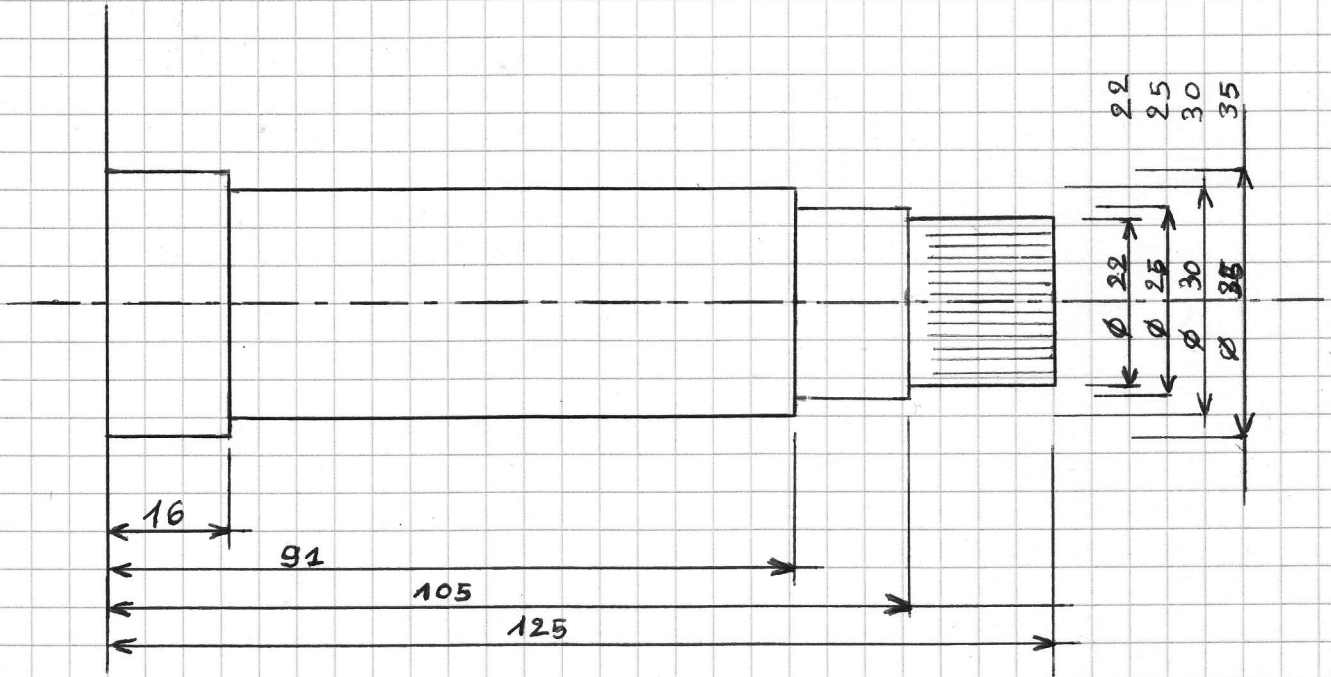

Machine à laver SAMSUNG WF0802 NC (E/F) - N°Y0AY548ZA00739W

Dimensions de l'axe du tambour

Dimension du diamètre du tambour (partie interne où vient s'accrocher le croisillon.)