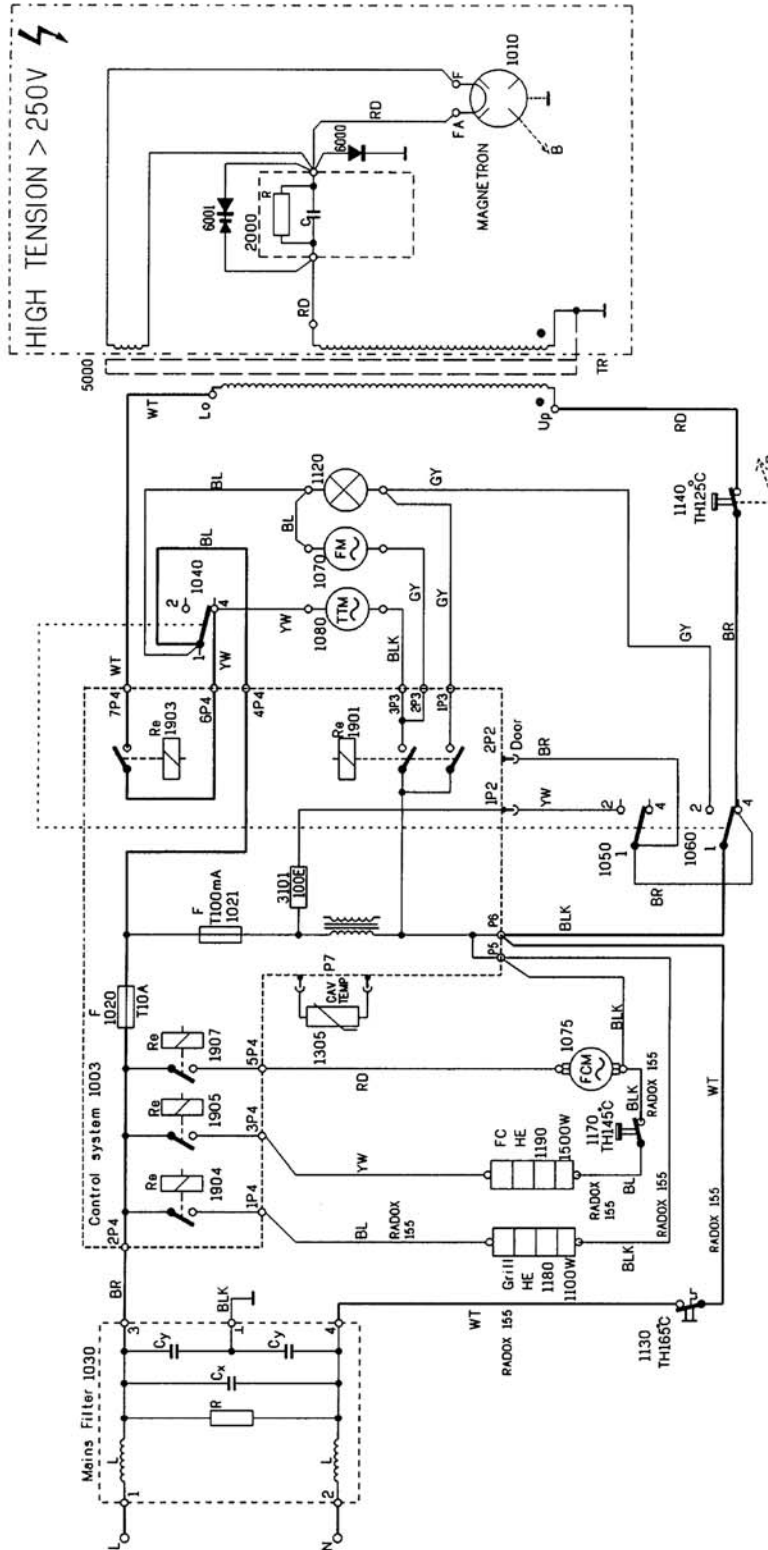

Anschlußplan

| COLOUR CODE | FARBKODE | CODE DE COULEUR |
|-------------|----------|-----------------|
| YW | YELLOW | GELB |
| WT | WHITE | WEISS |
| RD | RED | ROT |
| GY | GREY | GRAU |
| BR | BROWN | BRAUN |
| BLK | BLACK | SCHWARZ |
| BL | BLUE | BLAU |
| | | JAUNE |
| | | BLANC |
| | | ROUGE |
| | | GRIS |
| | | BRUN |
| | | NOIR |
| | | BLEU |

OVEN IN OFF POSITION
WITH DOOR CLOSED
HERD ABGESCHALTET
TUER GESCHLOSSEN
FOUR DEBRANCHE
PORTE FERME

8538 360 01291