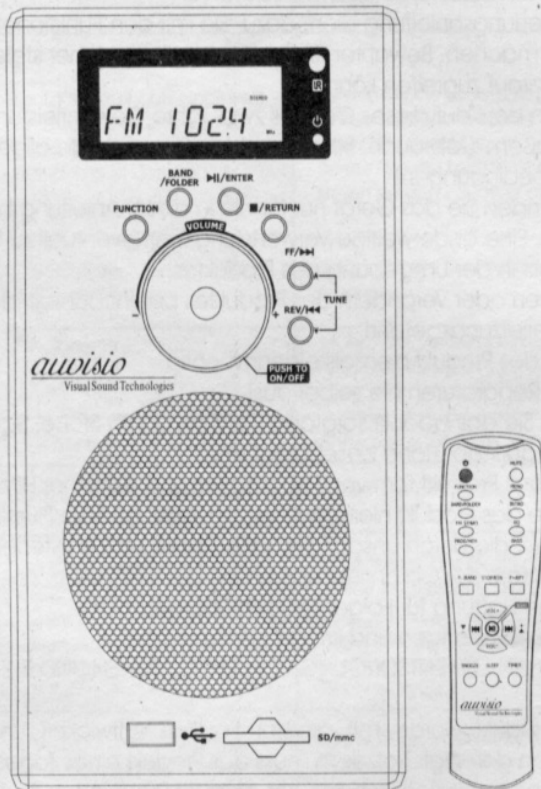

CARACTERISTIQUES TECHNIQUES

Modèle:	PE- 5949
Gamme de fréquence	FM 87,5 - 108,0 Mhz AM 522 - 1620 kHz
Emplacements	FM 20
mémoire	AM 10
Puissance	3,5 Watts
Dimensions	130 x 135 x 230 mm
Poids	2,3 kg
Connectique	230V 50Hz

awwisio

TM

Visual Sound Technologies

PE-5949 RADIO RETRO STYLE