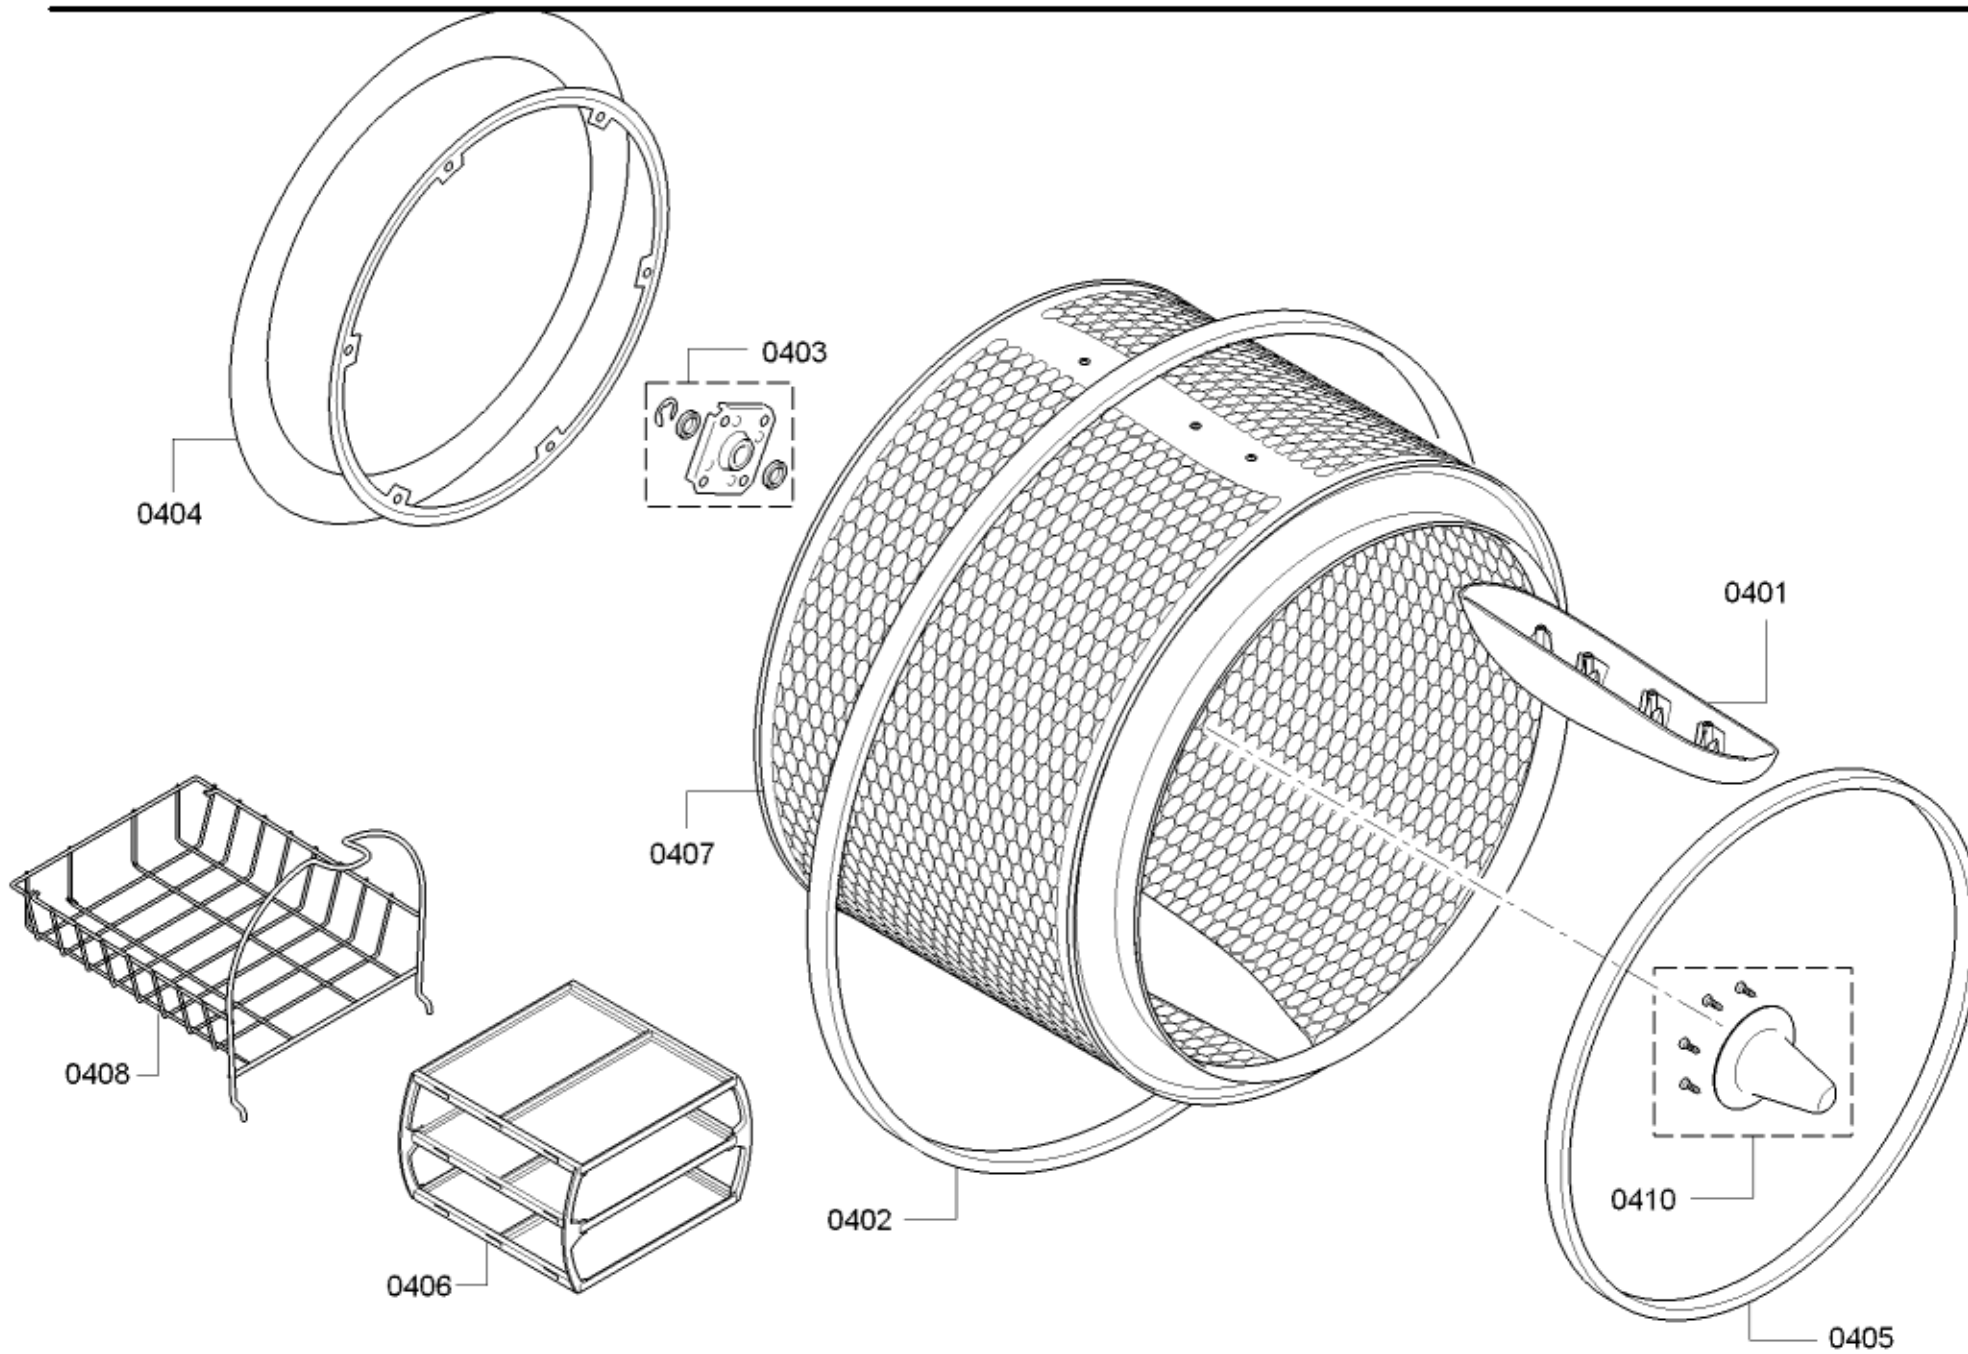

Numéro de position	Numéro de pièce détachée	Remplacement	Description
0102	00623865		Bouton de programmateur
0103	00656161		ELN-plaque
0104	12009302		Affichage
0105	00623842		Condensateur d'antiparasitage
0106	00656881		Cable de raccordement
0107	11013054		Bandeau de commande
0108	00638692		Module de puissance programmés
0108	12007358		Module de puissance non programmé
0110	00656241		Module-element de commande non programmé
0111	00633714		Cadre
0112	00707162		Canal
0115	00708315		Bandeau lumineux à LED
0116	00752096	12019807	Ventilateur
0199	00646776		Jeu de reparation
8005	00576101		Kit de liaison
8501	00311829		Produit d'entretien pour sèche-linge avec pompe à chaleur

Numéro de position	Numéro de pièce détachée	Remplacement	Description
0201	00711862		Partie laterale du boîtier
0202	00711862		Partie laterale du boîtier
0203	00687302		Boitier-partie avant
0204	00772284		Capot
0205	00600146	00621457	Joint
0206	00770553		Conduit d'aération
0207	00613752		Joint de limitation
0209	00713046		Boitier-partie arriere
0210	00623802		Cache
0211	00617720		Lampe
0214	00623797		Fermeture
0217	00707080	11018215	Electrode
0219	00710927		Palier du plaque
0220	00623850		Interrupteur de porte
0222	00656034		Joint
0223	00656033		Filtre a peluches
0227	00623796	10001811	Cache
0230	00688231	00771777	Couvercle
0231	00613598		Roue
0232	00707195		Cache
0233	00707054		Piece d'isolation
0236	00635382		Piece d'isolation
0237	11010142		Rail frontal
8005	00576101		Kit de liaison
8501	00311829		Produit d'entretien pour sèche-linge avec pompe à chaleur

Numéro de position	Numéro de pièce détachée	Remplacement	Description
0301	00656067		Charnière de porte
0302	00623811		Crochet
0303	00707173		Hublot
0304	00707178		Poignée
0305	00707177		Poignée
0306	00707175		Cache
0307	00707176		Bague
8005	00576101		Kit de liaison
8501	00311829		Produit d'entretien pour sèche-linge avec pompe à chaleur