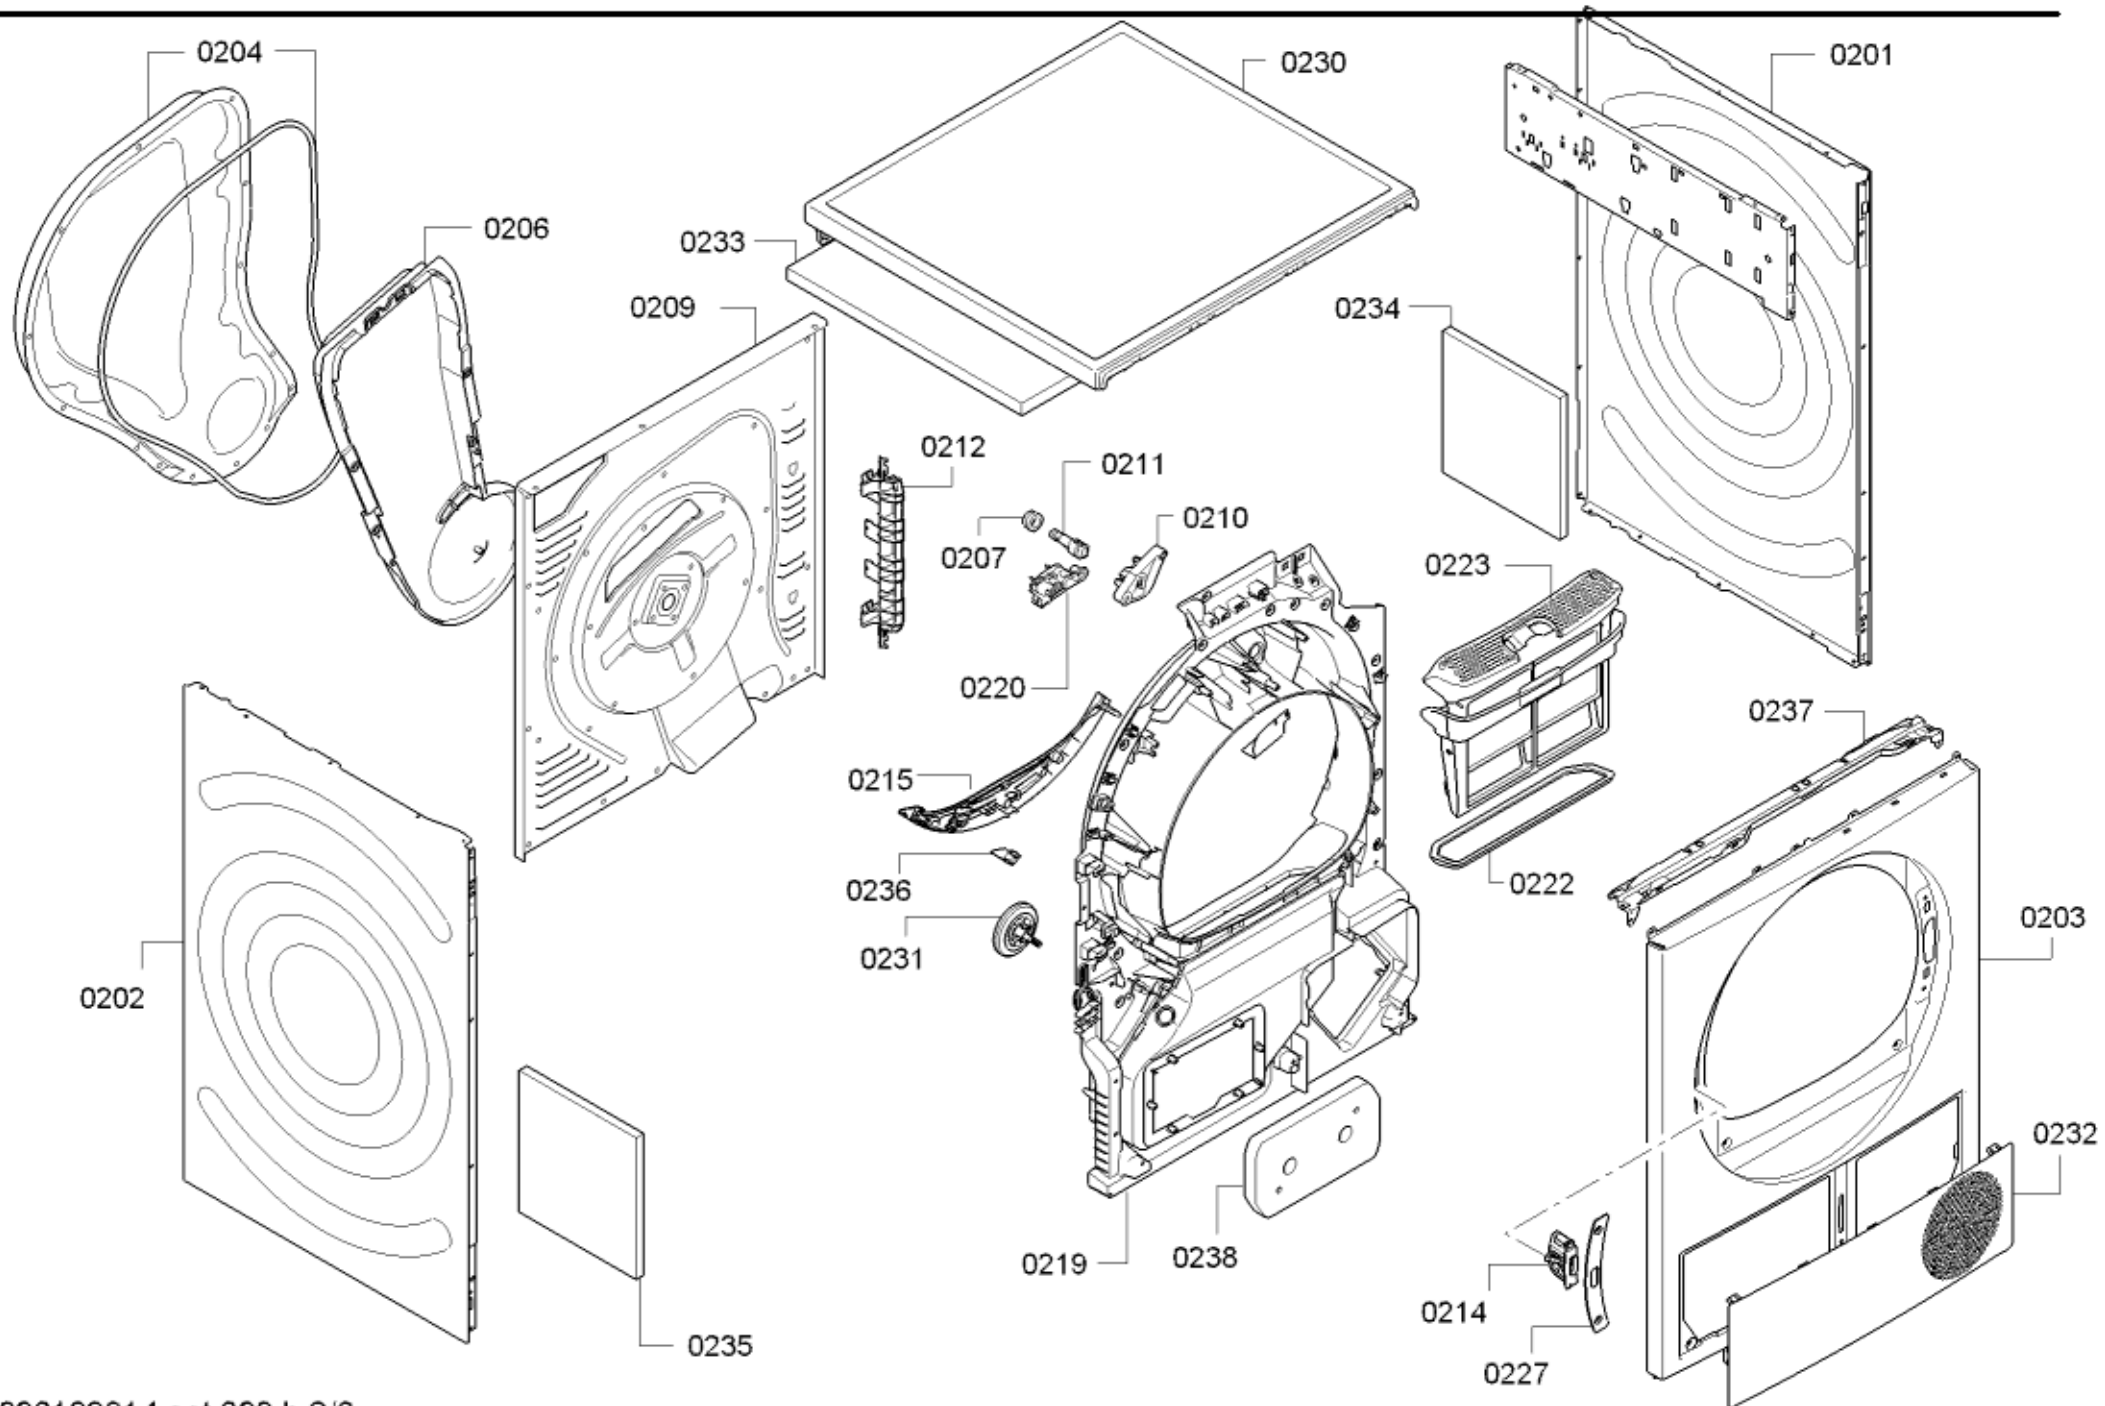

Numéro de position	Numéro de pièce détachée	Remplacement	Description
0102	00623865		Bouton de programmateur
0103	00656161		ELN-plaque
0104	12009302		Affichage
0105	00623842		Condensateur d'antiparasitage
0106	00656881		Cable de raccordement
0107	11013054		Bandeau de commande
0108	00638692		Module de puissance programmés
0108	12007358		Module de puissance non programmé
0110	00656241		Module-element de commande non programmé
0111	00633714		Cadre
0112	00707162		Canal
0115	00708315		Bandeau lumineux à LED
0116	00752096	12019807	Ventilateur
0199	00646776		Jeu de reparation
8005	00576101		Kit de liaison
8501	00311829		Produit d'entretien pour sèche-linge avec pompe à chaleur

Numéro de position	Numéro de pièce détachée	Remplacement	Description
0201	00711862		Partie laterale du boîtier
0202	00711862		Partie laterale du boîtier
0203	00687302		Boitier-partie avant
0204	00772284		Capot
0205	00600146	00621457	Joint
0206	00770553		Conduit d'aération
0207	00613752		Joint de limitation
0209	00713046		Boitier-partie arriere
0210	00623802		Cache
0211	00617720		Lampe
0214	00623797		Fermeture
0217	00707080	11018215	Electrode
0219	00710927		Palier du plaque
0220	00623850		Interrupteur de porte
0222	00656034		Joint
0223	00656033		Filtre a peluches
0227	00623796	10001811	Cache
0230	00688231	00771777	Couvercle
0231	00613598		Roue
0232	00707195		Cache
0233	00707054		Piece d'isolation
0236	00635382		Piece d'isolation
0237	11010142		Rail frontal
8005	00576101		Kit de liaison
8501	00311829		Produit d'entretien pour sèche-linge avec pompe à chaleur

Numéro de position	Numéro de pièce détachée	Remplacement	Description
0301	00656067		Charnière de porte
0302	00623811		Crochet
0303	00707173		Hublot
0304	00707178		Poignée
0305	00707177		Poignée
0306	00707175		Cache
0307	00707176		Bague
8005	00576101		Kit de liaison
8501	00311829		Produit d'entretien pour sèche-linge avec pompe à chaleur