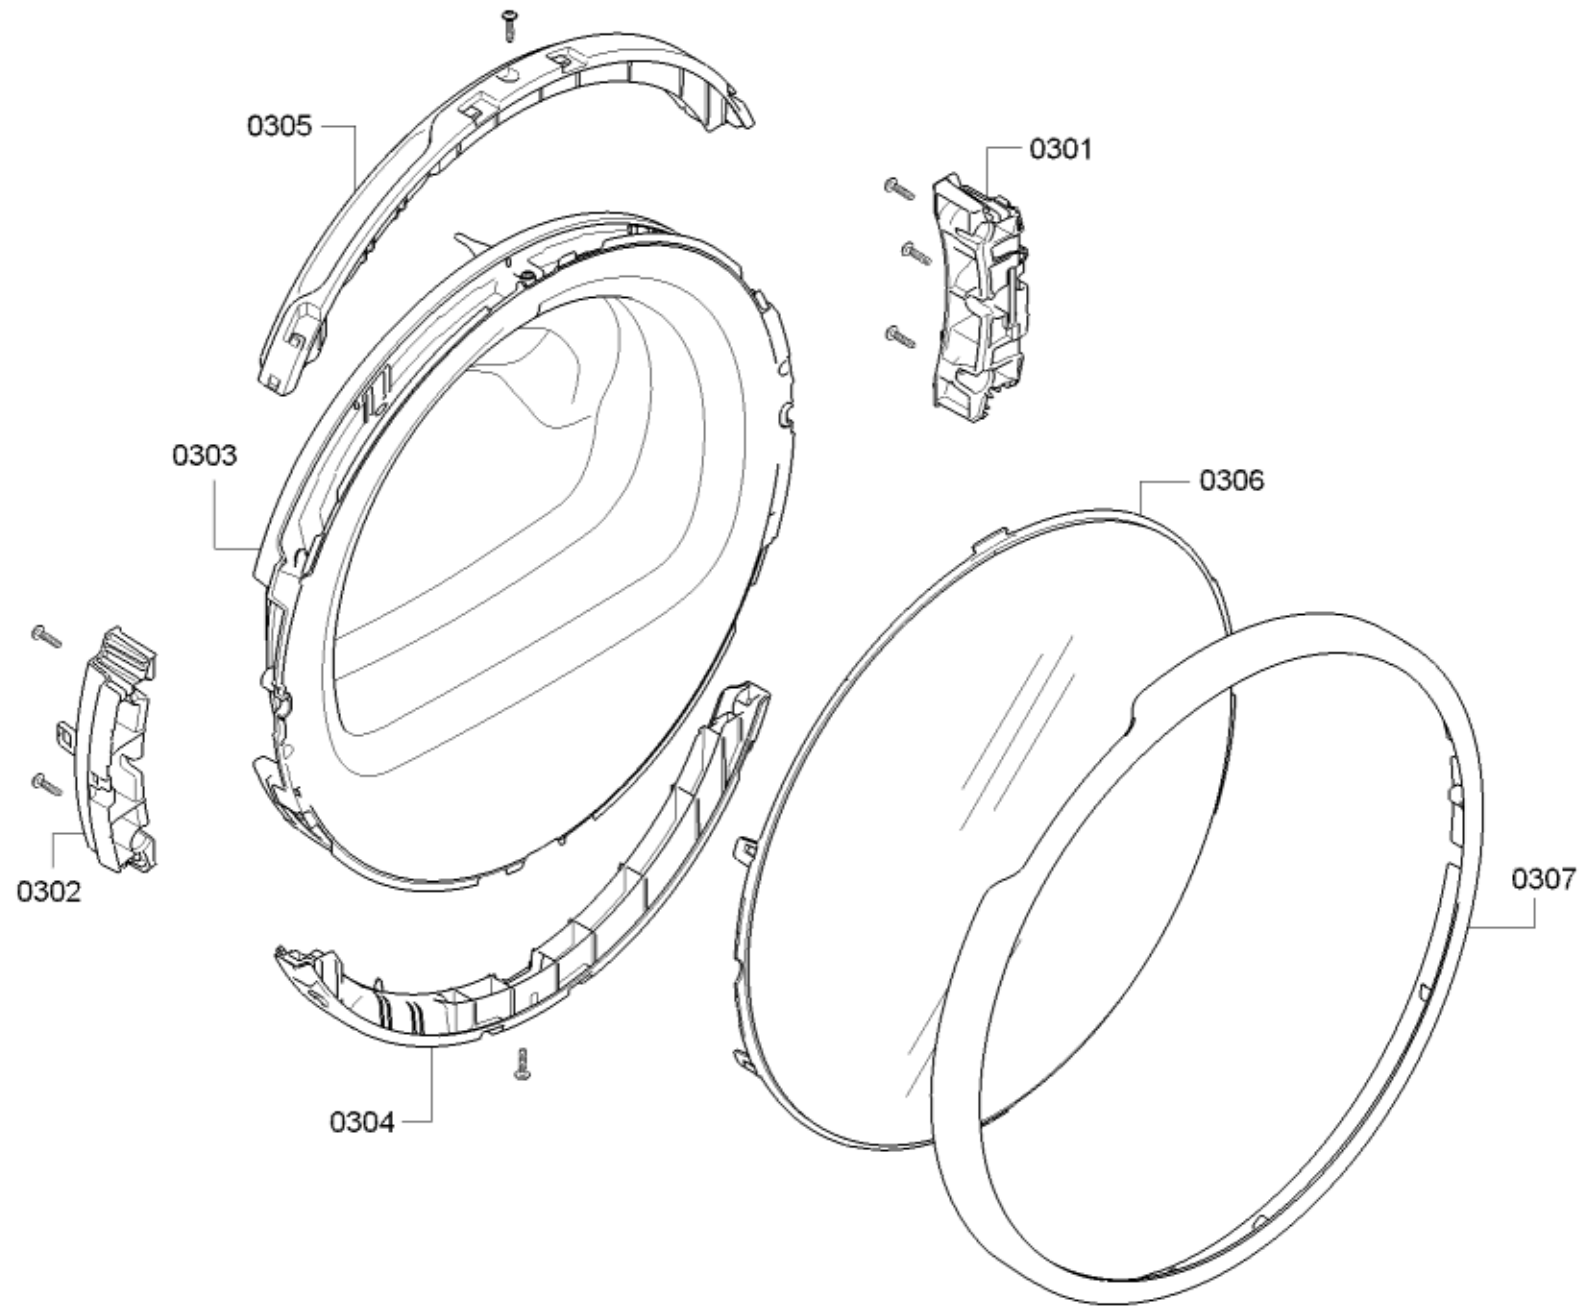

Numéro de position	Numéro de pièce détachée	Remplacement	Description
0102	00623865		Bouton de programmateur
0103	00656161		ELN-plaque
0104	12009302		Affichage
0105	00623842		Condensateur d'antiparasitage
0106	00656881		Cable de raccordement
0107	11013054		Bandeau de commande
0108	00638692		Module de puissance programmés
0108	12007358		Module de puissance non programmé
0110	00656241		Module-element de commande non programmé
0111	00633714		Cadre
0112	00707162		Canal
0115	00708315		Bandeau lumineux à LED
0116	00752096	12019807	Ventilateur
0199	00646776		Jeu de reparation
8005	00576101		Kit de liaison
8501	00311829		Produit d'entretien pour sèche-linge avec pompe à chaleur

Numéro de position	Numéro de pièce détachée	Remplacement	Description
0201	00711862		Partie laterale du boîtier
0202	00711862		Partie laterale du boîtier
0203	00687302		Boitier-partie avant
0204	00772284		Capot
0205	00600146	00621457	Joint
0206	00770553		Conduit d'aération
0207	00613752		Joint de limitation
0209	00713046		Boitier-partie arriere
0210	00623802		Cache
0211	00617720		Lampe
0214	00623797		Fermeture
0217	00707080	11018215	Electrode
0219	00710927		Palier du plaque
0220	00623850		Interrupteur de porte
0222	00656034		Joint
0223	00656033		Filtre a peluches
0227	00623796	10001811	Cache
0230	00688231	00771777	Couvercle
0231	00613598		Roue
0232	00707195		Cache
0233	00707054		Piece d'isolation
0236	00635382		Piece d'isolation
0237	11010142		Rail frontal
8005	00576101		Kit de liaison
8501	00311829		Produit d'entretien pour sèche-linge avec pompe à chaleur

Numéro de position	Numéro de pièce détachée	Remplacement	Description
0301	00656067		Charnière de porte
0302	00623811		Crochet
0303	00707173		Hublot
0304	00707178		Poignée
0305	00707177		Poignée
0306	00707175		Cache
0307	00707176		Bague
8005	00576101		Kit de liaison
8501	00311829		Produit d'entretien pour sèche-linge avec pompe à chaleur