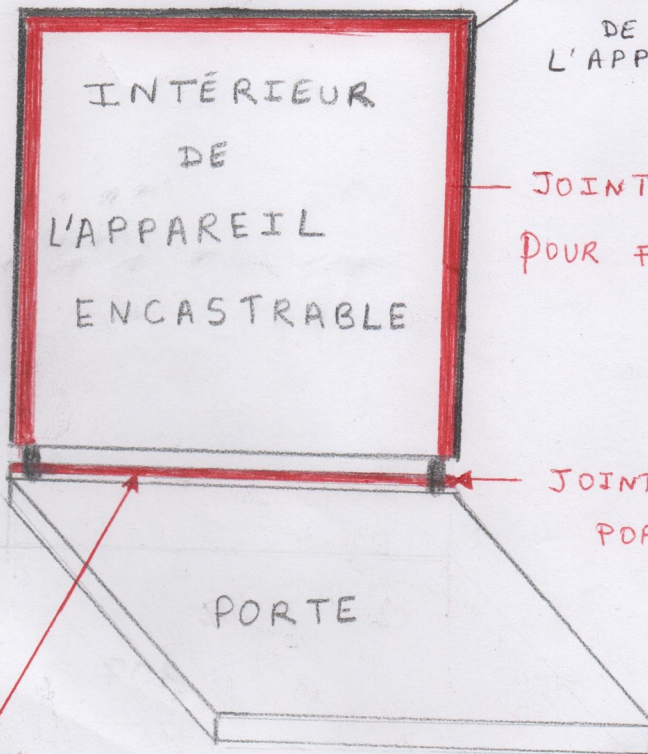

LAVE VAISSELLES  
DE DIETRICH  
RÉF DVH 738XE1-BDINOX

HAUT

BAS

EXTERIEUR  
DE  
L'APPAREIL

JOINT D'ÉTANCHÉITÉ  
POUR FERMETURE

JOINT BAS DE  
PORTE

PORTE

JOINT BAS DE  
PORTE