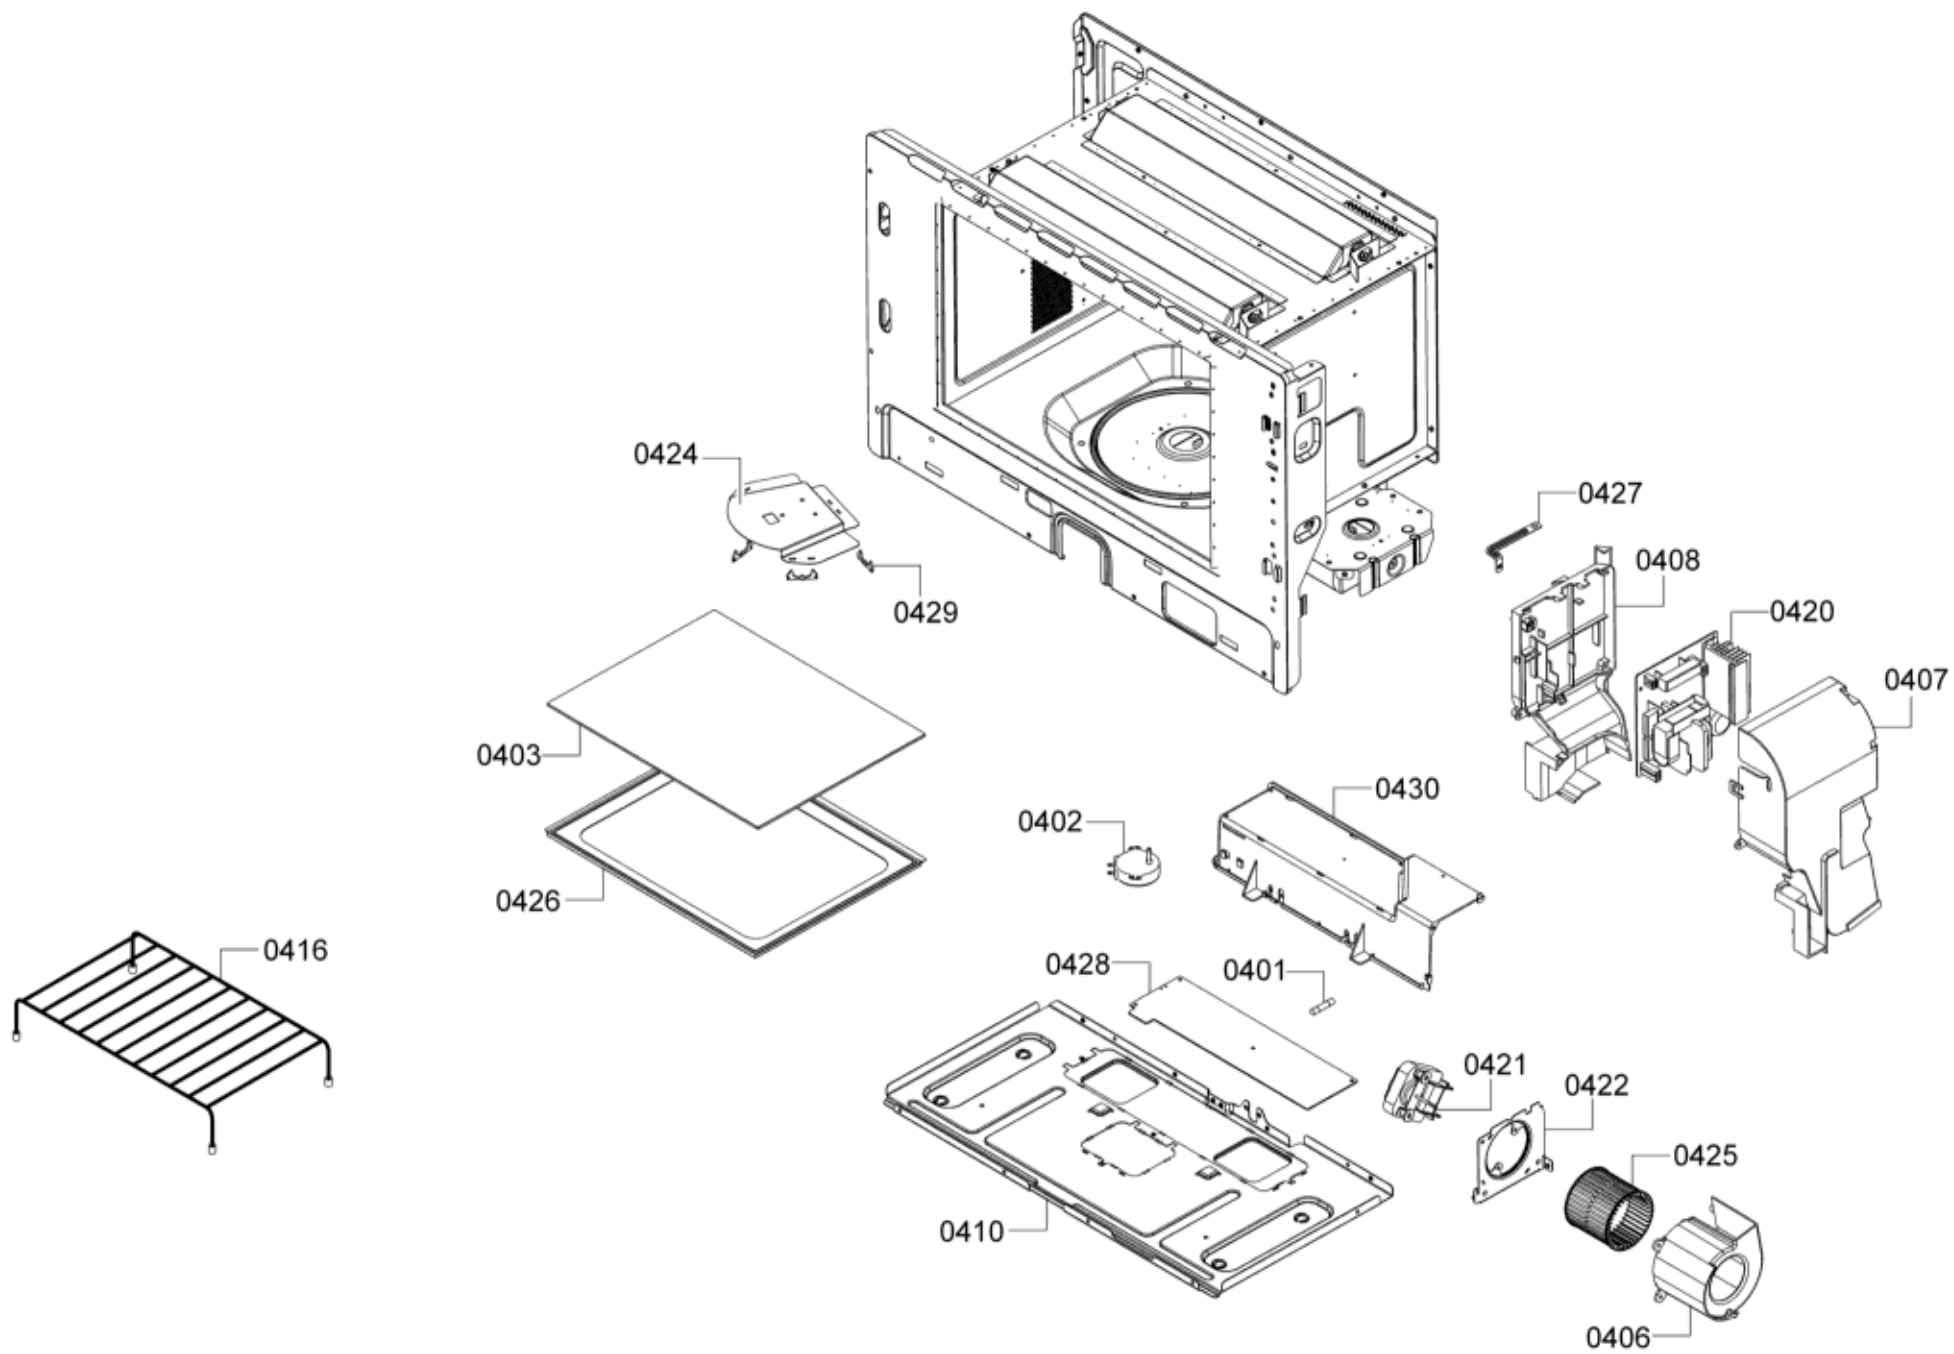

0199

0198

Repère	Référence de la pièce détachée	Remplacé par	Fiche produit
0111	00479781	00478246	Joint
0112	00607881		Axe
0108	00647310		Cable plat
0107	00682811		Support
0102	00615883		Câble
0117	00615899		Touche
0106	00682820		Bandeau de commande
0109	00615887	00617384	Caoutch. électrocond.
0101	00615875		Bouton
0110	00615890		Bague
0115	00616082		Bague
0116	00616083		Ressort
0113	00616079		Ressort
0118	00616084		Bague
0114	00618651		Touche
0105	00685469		Module-element de commande
0199	00659063		Module de puissance
0199	00689312		Porte
0198	00607960		Jeu de vis

Repère	Référence de la pièce détachée	Remplacé par	Fiche produit
0209	00607886		Cache
0203	00478265		Cache
0210	00607885		Cache
0202	00607884		Crochet
0204	00620771		Ressort
0201	00667288		Joint de porte
0206	00682219	00771820	Porte

Repère	Référence de la pièce détachée	Remplacé par	Fiche produit
0337	00642742		Cable de raccordement
0315	00642704		Cache
0328	00607900		Fil
0322	00607852		Securite thermique
0302	00642655		Magnetron
0327	00607899	10011653	Lampe
0321	00646736		Conduit d'aération
0318	00663611	00742092	Reglette
0316	00607896		Charnière de porte
0317	00607895		Charnière de porte
0313	00642706		Conduit d'aération
0309	00646737		Cache
0314	00642697		Partie du boîtier
0324	00607901		Pied
0307	00651126		Support
0301	00478264		Boîtier
0340	00705982		Reglette