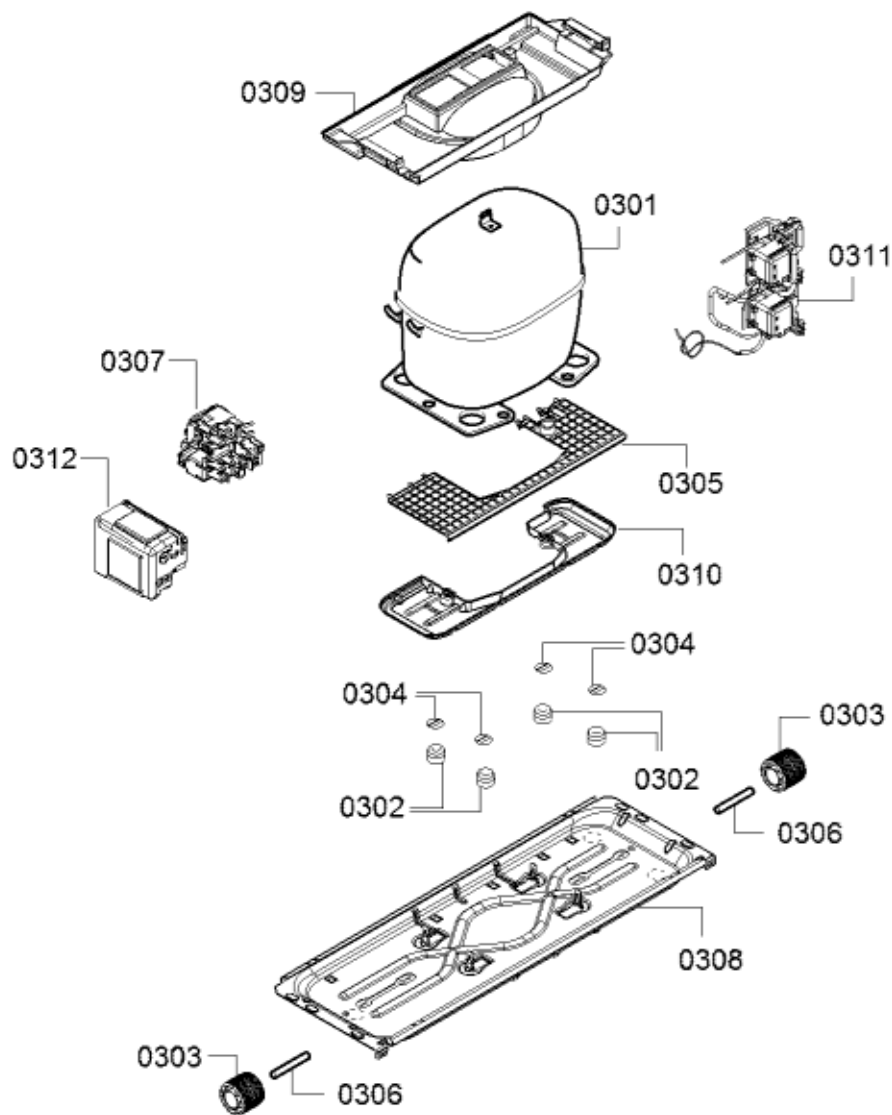

TECHNISCHE DATEN/TECHNICAL DATA/DONNEES TECHNIQUES/DATOS TECNICOS			
Verdichter/Compressor/Compresseur/Compresor Typ/Type/Tipo Förderleistung/Delivery/Debit/Aspiración l/h Anlaufstrom/Starting current/Cour.démarrage/Int.arranque A Widerstand/Resistance/Resistencia. Ha/main/prin. Ohm Hi/aux.	ACC HKK12AT		
Klappe Therm./Thermostat/Termostat Typ/Type/Tipo Reglerstellung/Position/Conexión Schaltwerte/Switching values/ ..ein/conex.°C Valeurs de commutation/Desconex. ..aus"/descon. (..abtaven' od) ..alarm'			
Füllmenge/Fill. quantity/Charge/Carga R600	g	70	*
Anschlusswert/Comm. load/Puiss. Connect./Potenc.	W		
Heizung/Heater/Chauflage/Resistenc.descong. Widerstand/Resistance/Resistencia Leistung/Power/Puissance/Potencia	KW W		
Ventilador/Blower/Ventilateur/Ventilador Widerstand/Resistance/Resistencia	KW		
* Siehe Typenschild/Mamul etiketine bakiniz