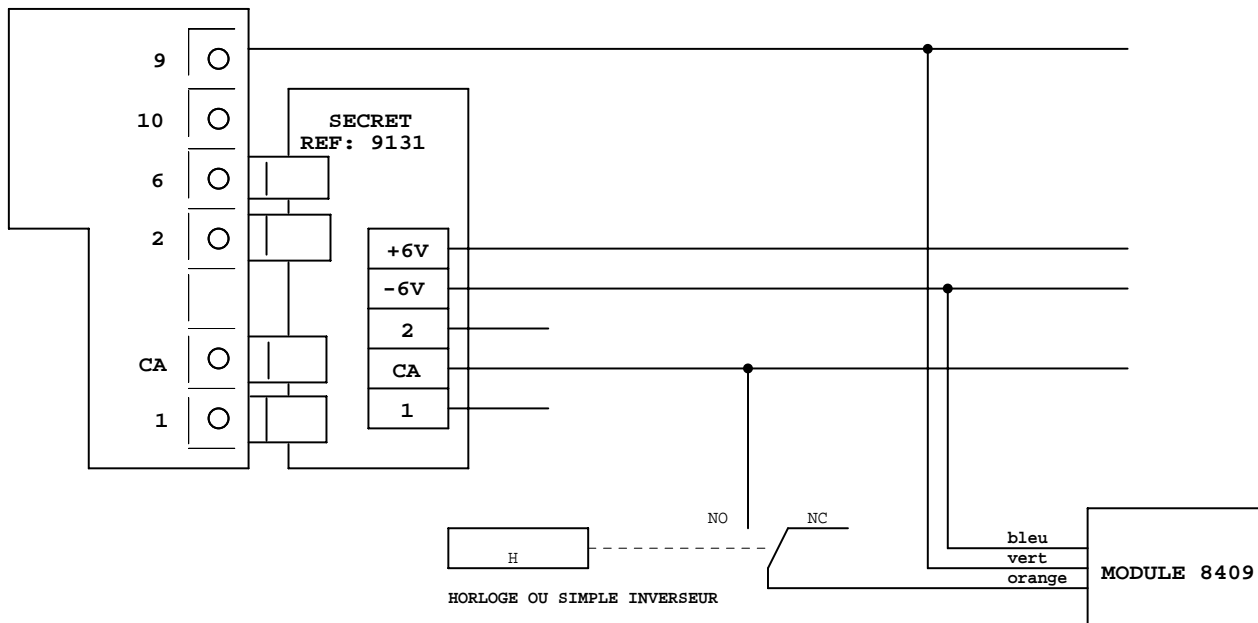

CABLAGE MODULE 8409

OUVERTURE DE GACHE AUTOMATIQUE SUR SYSTEME 5 FILS SANS SECRET

POSTES REF:1131
 OU 1131/10.
 OU 1132.
 OU 1133.

OUVERTURE AUTOMATIQUE DE GACHE SUR SYSTEME 5 FILS AVEC SECRET

POSTE
 REF: 1131

OUVERT ET SONNERIE AUTOMATIQUE POUR SYSTEME 2 FILS

1133/35A 1131/35