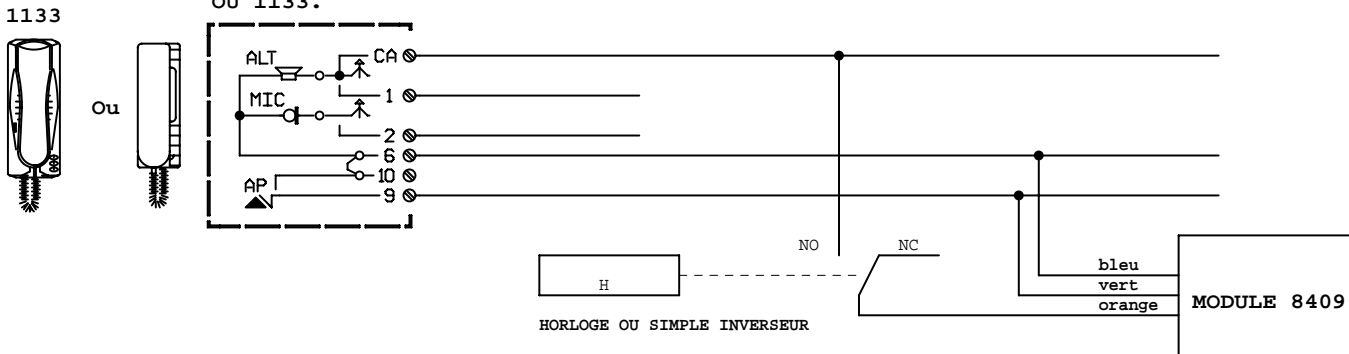

CABLAGE MODULE 8409

OUVERTURE DE GACHE AUTOMATIQUE SUR SYSTEME 5 FILS SANS SECRET

POSTES REF:1131
 OU 1131/10.
 OU 1132.
 OU 1133.

OUVERTURE AUTOMATIQUE DE GACHE SUR SYSTEME 5 FILS AVEC SECRET

POSTE
 REF: 1131

OUVERT ET SONNERIE AUTOMATIQUE POUR SYSTEME 2 FILS

1133/35A 1131/35