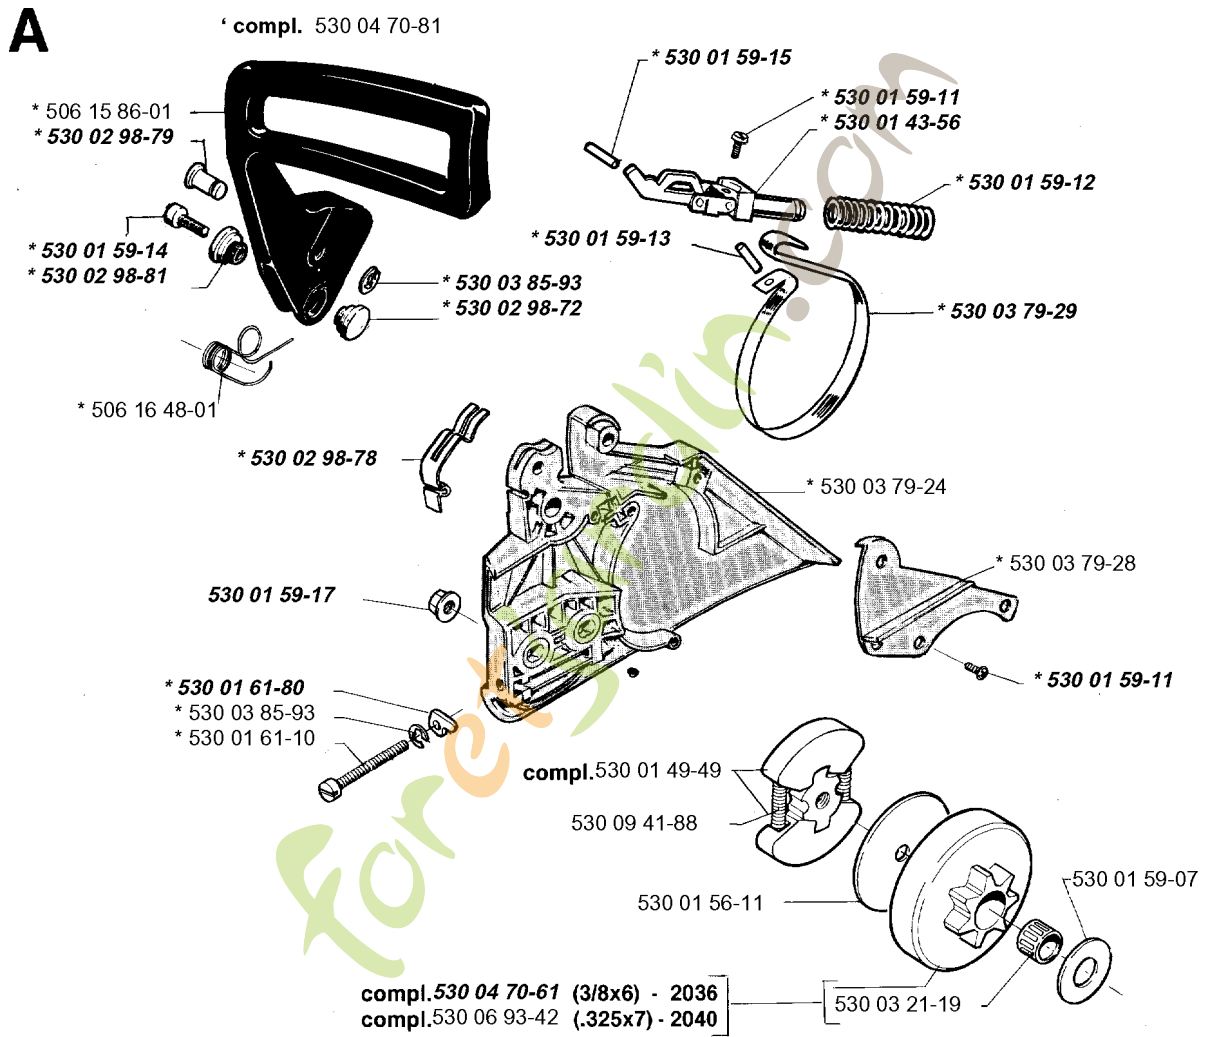

foretjardin.com

G

compl. 530 06 96-29

Walbro WT 289

DETAIL DU CARBURATEUR

2040, 1996-10

Numéro de Pièce	Description	Remarque	QTÉ Kit équipement
501 46 69-01	VIS		1
501 46 84-01	RESSORT		1
501 46 87-01	VIS		1
501 46 87-01	VIS		1
501 46 87-01	VIS		1
501 46 96-01	ANNEAU		1
501 66 61-01	ECRAN		1
501 66 65-01	SOUPAPE		1
501 66 78-01	RESSORT		1
502 10 21-01	CAPOT POMPE		1
502 10 32-01	PAPILLON		1
502 11 96-01	RESSORT DE RAPPEL		1
502 11 97-01	RESSORT DE RAPPEL		1
502 11 98-01	CLIP		1
503 10 47-01	VIS		1
503 10 87-01	VIS		1
503 56 34-01	ENTRÉE		1
503 57 42-01	BOUCHON		1
503 89 67-01	MEMBRANE	530 03 51-73 SET OF GASKETS	1
504 10 00-10	BOUCHON		1
504 13 08-07	MEMBRANE DE POMPE	530 03 51-73 SET OF GASKETS	1
504 13 09-06	JOINT	530 03 51-73 SET OF GASKETS	1
504 21 00-49	RESSORT		1
504 21 00-50	RESSORT		1
504 35 09-05	RESSORT		1
504 35 09-06	JOINT	530 03 51-73 SET OF GASKETS	1
504 36 45-00	FILTRE		1
505 31 67-17	VIS		1
505 31 67-54	COUVERCLE		1
505 31 67-82	LEVIER		1
505 52 01-25	AXE		1
505 52 01-27	LEVIER		1
506 02 83-01	RONDELLE		1
530 03 53-83	POINTEAU DE RALENTI	L	1
530 03 53-84	POINTEAU DE HAUT RÉGIME	H	1
530 03 83-17	ENJOLIVEUR		1
530 03 83-18	ENJOLIVEUR		1
530 06 96-29	CARBURATEUR		1
531 00 39-20	LEVIER D'ACCÉLÉRATION		1
531 00 39-21	AXE DE PAPILLON		1
531 00 39-23	DOUILLE		1
531 00 39-24	RONDELLE D'ESPACEMENT		1
531 00 39-25	ARBRE DU STARTER		1