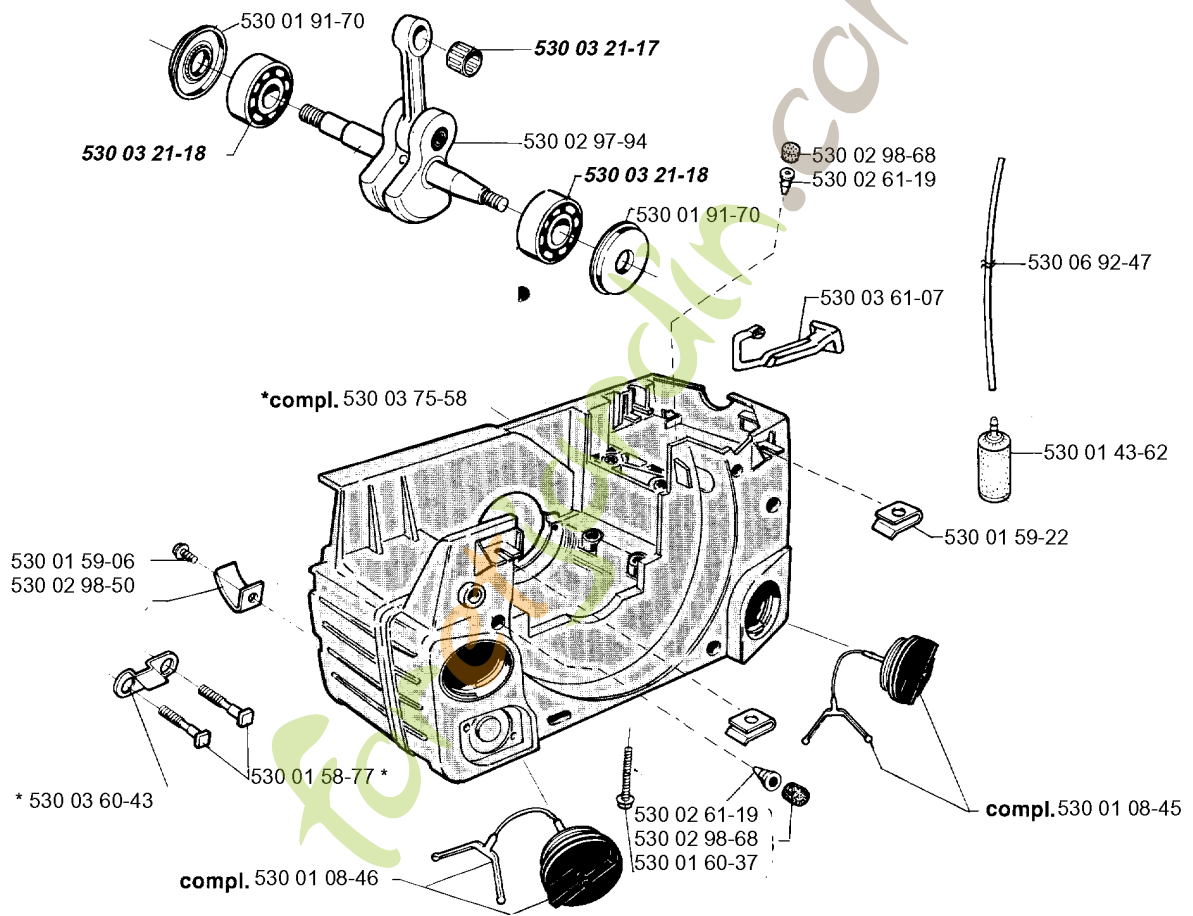

## ACCESSOIRES

2040, 1996-10

Numéro de Pièce	Description	Remarque	QTÉ Kit équipement
501 45 74-02	JANTE		1
501 83 44-02	BAR COVER	13	1
530 01 44-69	DETENTE		1
530 01 59-06	VIS		1
530 03 21-19	BUSHING		1
530 06 93-16	TAMBOUR D'EMBAYAGE	.325X7	1

Foretjardin.com

**E**

Numéro de Pièce	Description	Remarque	QTÉ Kit équipement
530 01 08-45	ENJOLIVEUR		1
530 01 08-46	FILTRE A ESSENCE		1
530 01 43-62	FILTRE		1
530 01 58-77	BOULON		1
530 01 59-06	VIS		1
530 01 59-22	ÉCROU		1
530 01 60-37	VIS		1
530 01 91-70	JOINT		1
530 01 91-70	JOINT		1
530 02 61-19	SOUPAPE		1
530 02 61-19	SOUPAPE		1
530 02 97-94	VILEBREQUIN		1
530 02 98-50	CAPTEUR DE CHAÎNE		1
530 02 98-68	BOUCHON		1
530 02 98-68	BOUCHON		1
530 03 21-17	ROULEMENT À AIGUILLE		1
530 03 21-18	ROULEMENT À BILLES		1
530 03 21-18	ROULEMENT À BILLES		1
530 03 60-43	SUPPORT		1
530 03 61-07	COMMANDE DE STARTER		1
530 03 75-58	CARTER MOTEUR		1
530 06 92-47	TUYAU		1