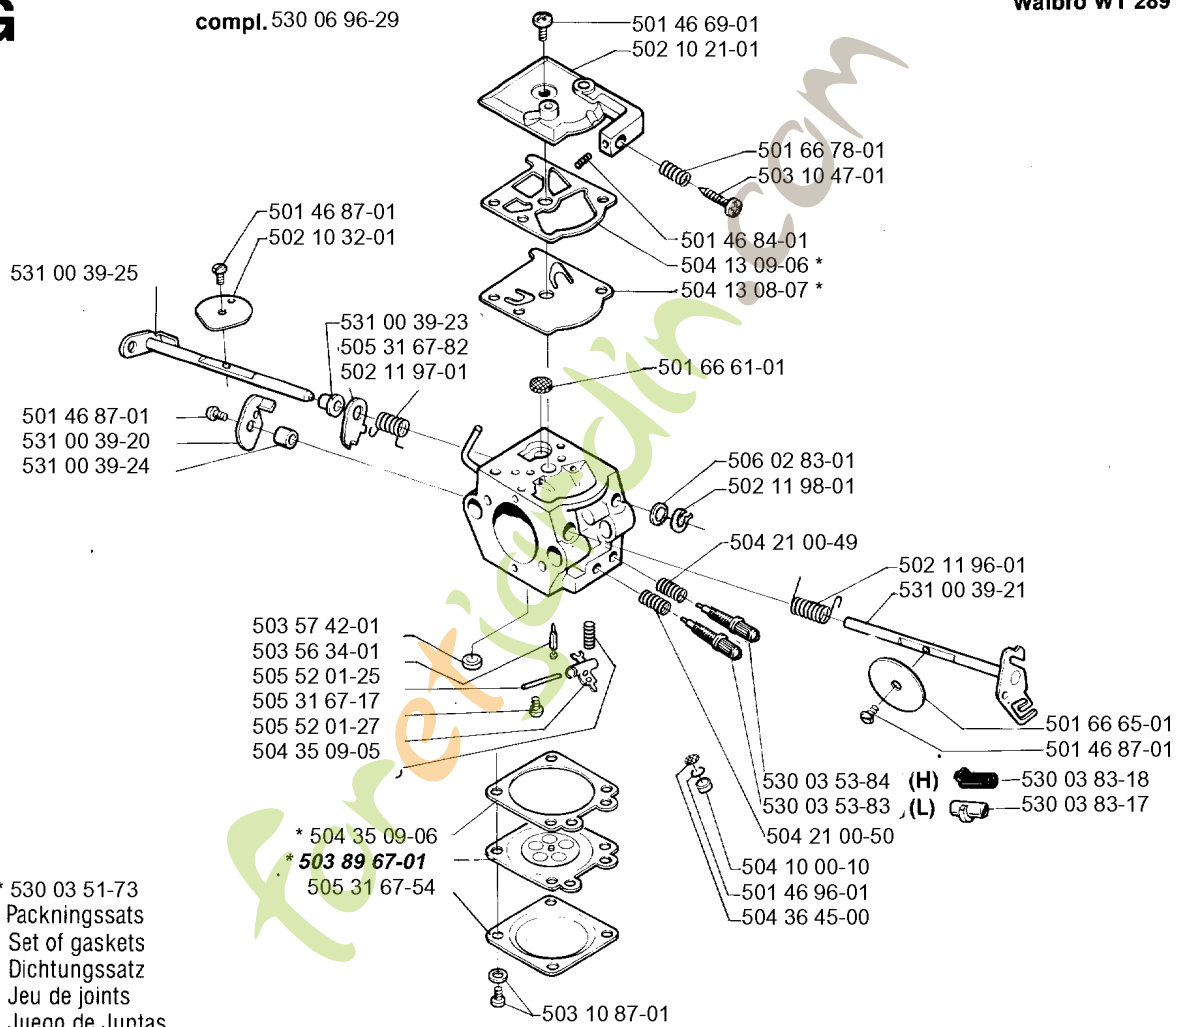

foretjardin.com

G

compl. 530 06 96-29

Walbro WT 289

DETAIL DU CARBURATEUR

2040, 1996-10

Numéro de Pièce	Description	Remarque	QTÉ Kit équipement
501 46 69-01	VIS		1
501 46 84-01	RESSORT		1
501 46 87-01	VIS		1
501 46 87-01	VIS		1
501 46 87-01	VIS		1
501 46 96-01	ANNEAU		1
501 66 61-01	ECRAN		1
501 66 65-01	SOUPAPE		1
501 66 78-01	RESSORT		1
502 10 21-01	CAPOT POMPE		1
502 10 32-01	PAPILLON		1
502 11 96-01	RESSORT DE RAPPEL		1
502 11 97-01	RESSORT DE RAPPEL		1
502 11 98-01	CLIP		1
503 10 47-01	VIS		1
503 10 87-01	VIS		1
503 56 34-01	ENTRÉE		1
503 57 42-01	BOUCHON		1
503 89 67-01	MEMBRANE	530 03 51-73 SET OF GASKETS	1
504 10 00-10	BOUCHON		1
504 13 08-07	MEMBRANE DE POMPE	530 03 51-73 SET OF GASKETS	1
504 13 09-06	JOINT	530 03 51-73 SET OF GASKETS	1
504 21 00-49	RESSORT		1
504 21 00-50	RESSORT		1
504 35 09-05	RESSORT		1
504 35 09-06	JOINT	530 03 51-73 SET OF GASKETS	1
504 36 45-00	FILTRE		1
505 31 67-17	VIS		1
505 31 67-54	COUVERCLE		1
505 31 67-82	LEVIER		1
505 52 01-25	AXE		1
505 52 01-27	LEVIER		1
506 02 83-01	RONDELLE		1
530 03 53-83	POINTEAU DE RALENTI	L	1
530 03 53-84	POINTEAU DE HAUT RÉGIME	H	1
530 03 83-17	ENJOLIVEUR		1
530 03 83-18	ENJOLIVEUR		1
530 06 96-29	CARBURATEUR		1
531 00 39-20	LEVIER D'ACCÉLÉRATION		1
531 00 39-21	AXE DE PAPILLON		1
531 00 39-23	DOUILLE		1
531 00 39-24	RONDELLE D'ESPACEMENT		1
531 00 39-25	ARBRE DU STARTER		1