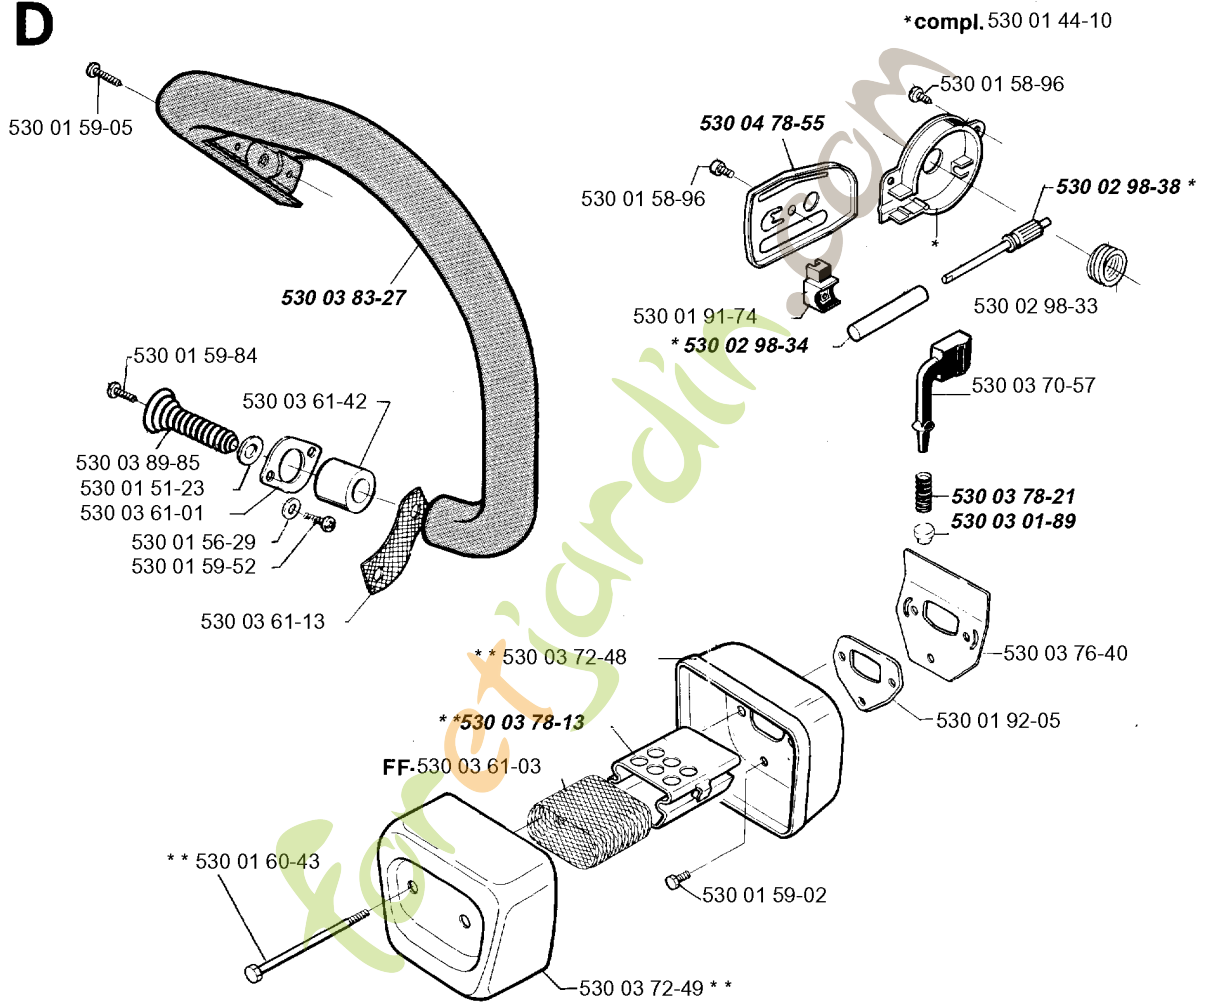

D

**compl. 530 06 94-16