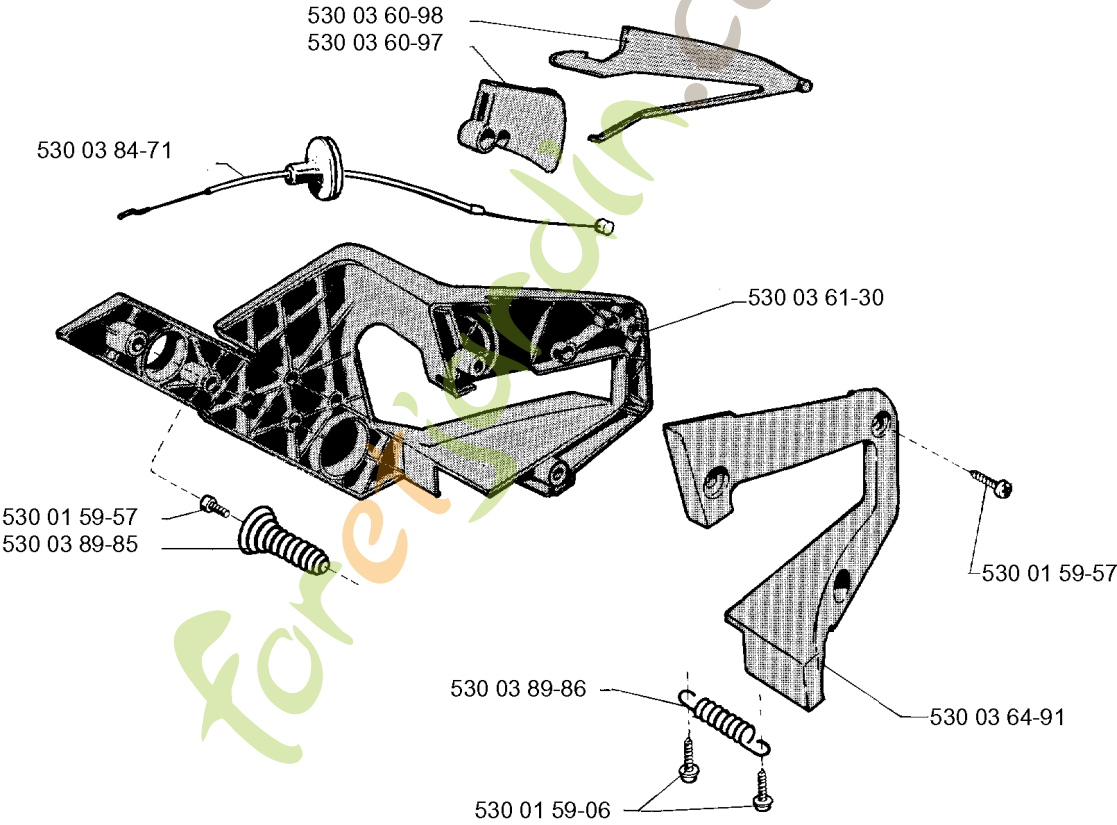

Numéro de Pièce	Description	Remarque	QTÉ Kit équipement
506 15 86-01	PROTECTION DE LA MAIN		1
506 16 48-01	RESSORT DE POSITION		1
530 01 43-56	ROTULE		1
530 01 49-49	EMBAYAGE		1
530 01 56-11	RONDELLE		1
530 01 59-07	RONDELLE		1
530 01 59-11	VIS		1
530 01 59-11	VIS		1
530 01 59-12	RESSORT		1
530 01 59-13	STYLO		1
530 01 59-14	VIS		1
530 01 59-15	VIS		1
530 01 59-17	ÉCROU		1
530 01 61-10	VIS		1
530 01 61-80	TENDEUR DE COURRDIE		1
530 02 98-72	PIVOT		1
530 02 98-78	RESSORT		1
530 02 98-79	VIS		1
530 02 98-81	PIVOT		1
530 03 21-19	BUSHING		1
530 03 79-24	CARTER		1
530 03 79-28	CARTER		1
530 03 79-29	BANDE DE FREIN		1
530 03 85-93	SUPPORT		1
530 03 85-93	SUPPORT		1
530 04 70-61	TAMBOUR D'EMBAYAGE	(3/8X6) - 2036	1
530 04 70-81	FREIN DE CHAÎNE		1
530 06 93-42	TAMBOUR D'EMBAYAGE	(.325X7)-2040	1
530 09 41-88	RESSORT		1

foretjardin.com

**D**

**\*\*compl. 530 06 94-16**

Numéro de Pièce	Description	Remarque	QTÉ Kit équipement
530 01 44-10	POMPE À HUILE		1
530 01 51-23	RONDELLE		1
530 01 56-29	RONDELLE		1
530 01 58-96	VIS		1
530 01 58-96	VIS		1
530 01 59-02	VIS		1
530 01 59-05	VIS		1
530 01 59-52	VIS		1
530 01 59-84	BOULON		1
530 01 60-43	BOULON		1
530 01 91-74	JOINT		1
530 01 92-05	JOINT		1
530 02 98-33	POMPE		1
530 02 98-34	BARREL		1
530 02 98-38	PISTON		1
530 03 01-89	BOUCHON		1
530 03 61-01	PLAQUE		1
530 03 61-03	ECRAN	FF.	1
530 03 61-13	SANGLES		1
530 03 61-42	DOUILLE		1
530 03 70-57	FILTRE HUILE		1
530 03 72-48	SILENCIEUX		1
530 03 72-49	SILENCIEUX		1
530 03 76-40	PLAQUE		1
530 03 78-13	PROTECTEUR		1
530 03 78-21	FILTRE		1
530 03 83-27	POIGNÉE		1
530 03 89-85	RESSORT		1
530 04 78-55	PLAQUE		1
530 06 94-16	SILENCIEUX		1

Foretjardin.com

C

Numéro de Pièce	Description	Remarque	QTÉ Kit équipement
530 01 59-06	VIS		1
530 01 59-57	VIS		1
530 01 59-57	VIS		1
530 03 60-97	GACHETTE		1
530 03 60-98	GACHETTE DE SECURITÉ		1
530 03 61-30	POIGNÉE		1
530 03 64-91	POIGNÉE		1
530 03 84-71	TIGE DE COMMANDE		1
530 03 89-85	RESSORT		1
530 03 89-86	RESSORT		1