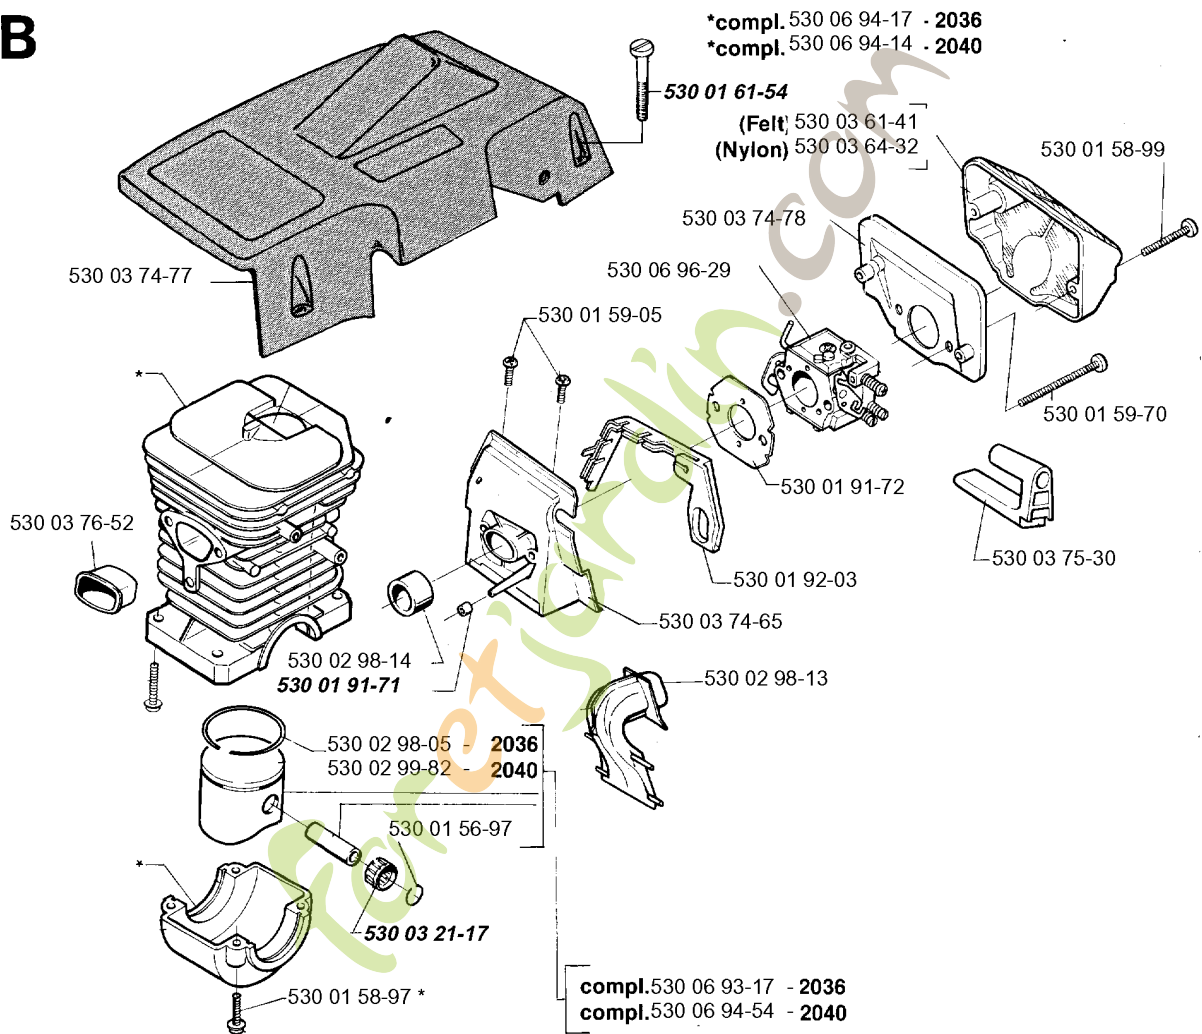

## ACCESSOIRES

2040, 1996-10

Numéro de Pièce	Description	Remarque	QTÉ Kit équipement
501 45 74-02	JANTE		1
501 83 44-02	BAR COVER	13	1
530 01 44-69	DETENTE		1
530 01 59-06	VIS		1
530 03 21-19	BUSHING		1
530 06 93-16	TAMBOUR D'EMBAYAGE	.325X7	1

Foretjardin.com

**E**

Numéro de Pièce	Description	Remarque	QTÉ Kit équipement
530 01 08-45	ENJOLIVEUR		1
530 01 08-46	FILTRE A ESSENCE		1
530 01 43-62	FILTRE		1
530 01 58-77	BOULON		1
530 01 59-06	VIS		1
530 01 59-22	ÉCROU		1
530 01 60-37	VIS		1
530 01 91-70	JOINT		1
530 01 91-70	JOINT		1
530 02 61-19	SOUPAPE		1
530 02 61-19	SOUPAPE		1
530 02 97-94	VILEBREQUIN		1
530 02 98-50	CAPTEUR DE CHAÎNE		1
530 02 98-68	BOUCHON		1
530 02 98-68	BOUCHON		1
530 03 21-17	ROULEMENT À AIGUILLE		1
530 03 21-18	ROULEMENT À BILLES		1
530 03 21-18	ROULEMENT À BILLES		1
530 03 60-43	SUPPORT		1
530 03 61-07	COMMANDE DE STARTER		1
530 03 75-58	CARTER MOTEUR		1
530 06 92-47	TUYAU		1

foretjardin.com

**B**

Numéro de Pièce	Description	Remarque	QTÉ Kit équipement
530 01 56-97	CIRCLIPS		1
530 01 58-97	VIS		1
530 01 58-99	VIS		1
530 01 59-05	VIS		1
530 01 59-70	VIS		1
530 01 61-54	VIS		1
530 01 91-71	TUYAU		1
530 01 91-72	JOINT		1
530 01 92-03	JOINT		1
530 02 98-05	SEGMENT	2036	1
530 02 98-13	GICLEUR		1
530 02 98-14	TUBE		1
530 02 99-82	SEGMENT	2040	1
530 03 21-17	ROULEMENT À AIGUILLE		1
530 03 61-41	FILTRE À AIR	FELT	1
530 03 64-32	FILTRE À AIR	NYLON	1
530 03 74-65	ADAPTATEUR		1
530 03 74-77	CARTER		1
530 03 74-78	HOLDER		1
530 03 75-30	GUIDE		1
530 03 76-52	DÉFLECTEUR		1
530 06 93-17	PISTON COMPLET	2036	1
530 06 94-14	CYLINDRE/CARTER	2040	1
530 06 94-17	CYLINDRE/CARTER	2036	1
530 06 94-54	PISTON	2040	1
530 06 96-29	CARBURATEUR		1