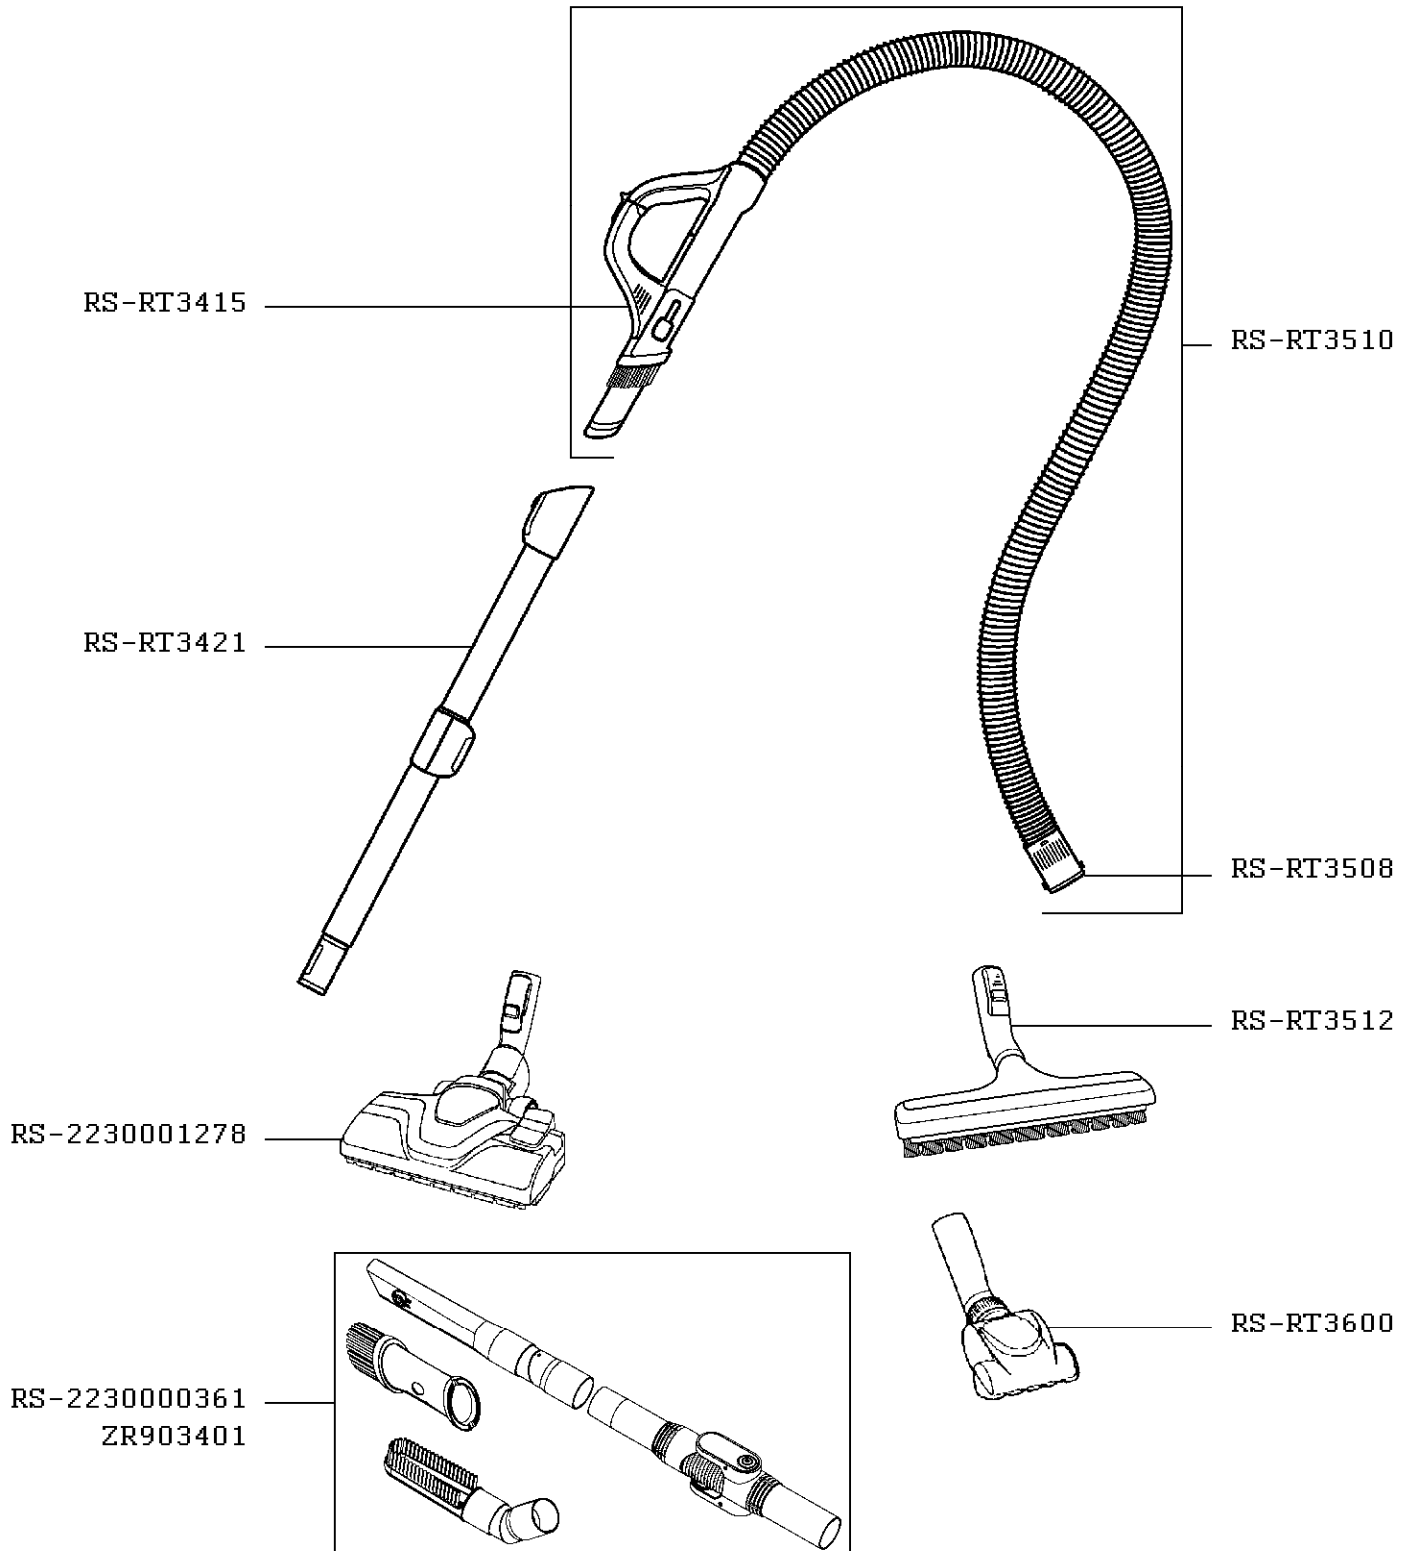

STAUBSAUGER SILENCE FORCE CYCLONIC

RO7686EA/411

ERSTELLUNG	24.05.2018	SEITE	LAND	FAMILIE
BEARBEITUNG	21.06.2018	1/3	AT	XXXVI

STAUBSAUGER SILENCE FORCE CYCLONIC

RO7686EA/411

ERSTELLUNG	24.05.2018	SEITE	LAND	FAMILIE
BEARBEITUNG	21.06.2018	2/3	AT	XXXVI

STAUBSAUGER SILENCE FORCE CYCLONIC

RO7686EA/411

ERSTELLUNG	24.05.2018	SEITE	LAND	FAMILIE
BEARBEITUNG	21.06.2018	3/3	AT	XXXVI