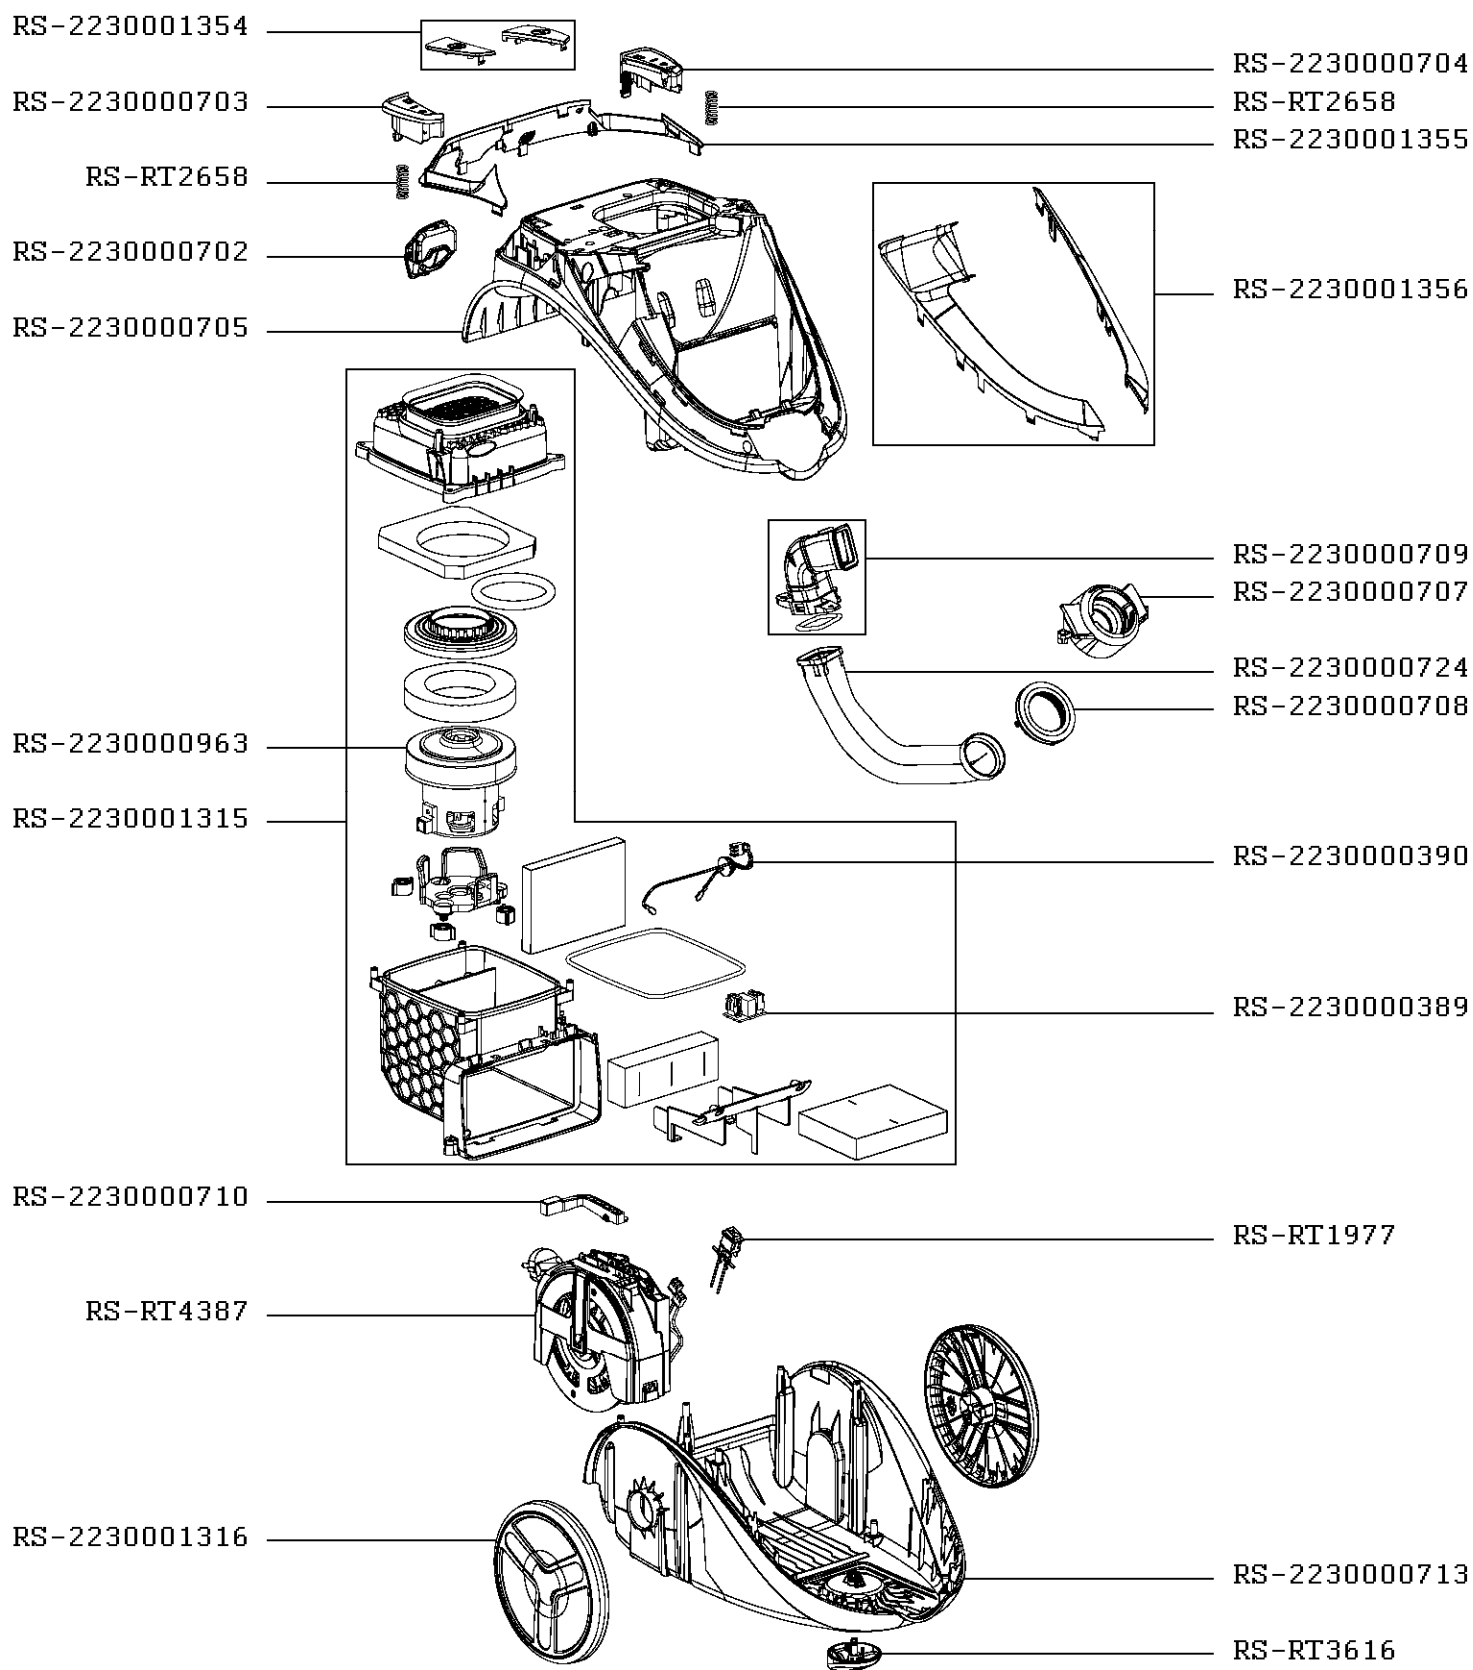

STAUBSAUGER SILENCE FORCE CYCLONIC

RO7686EA/411

ERSTELLUNG	24.05.2018	SEITE	LAND	FAMILIE
BEARBEITUNG	21.06.2018	1/3	AT	XXXVI

STAUBSAUGER SILENCE FORCE CYCLONIC

RO7686EA/411

ERSTELLUNG	24.05.2018	SEITE	LAND	FAMILIE
BEARBEITUNG	21.06.2018	2/3	AT	XXXVI

STAUBSAUGER SILENCE FORCE CYCLONIC

RO7686EA/411

ERSTELLUNG	24.05.2018	SEITE	LAND	FAMILIE
BEARBEITUNG	21.06.2018	3/3	AT	XXXVI