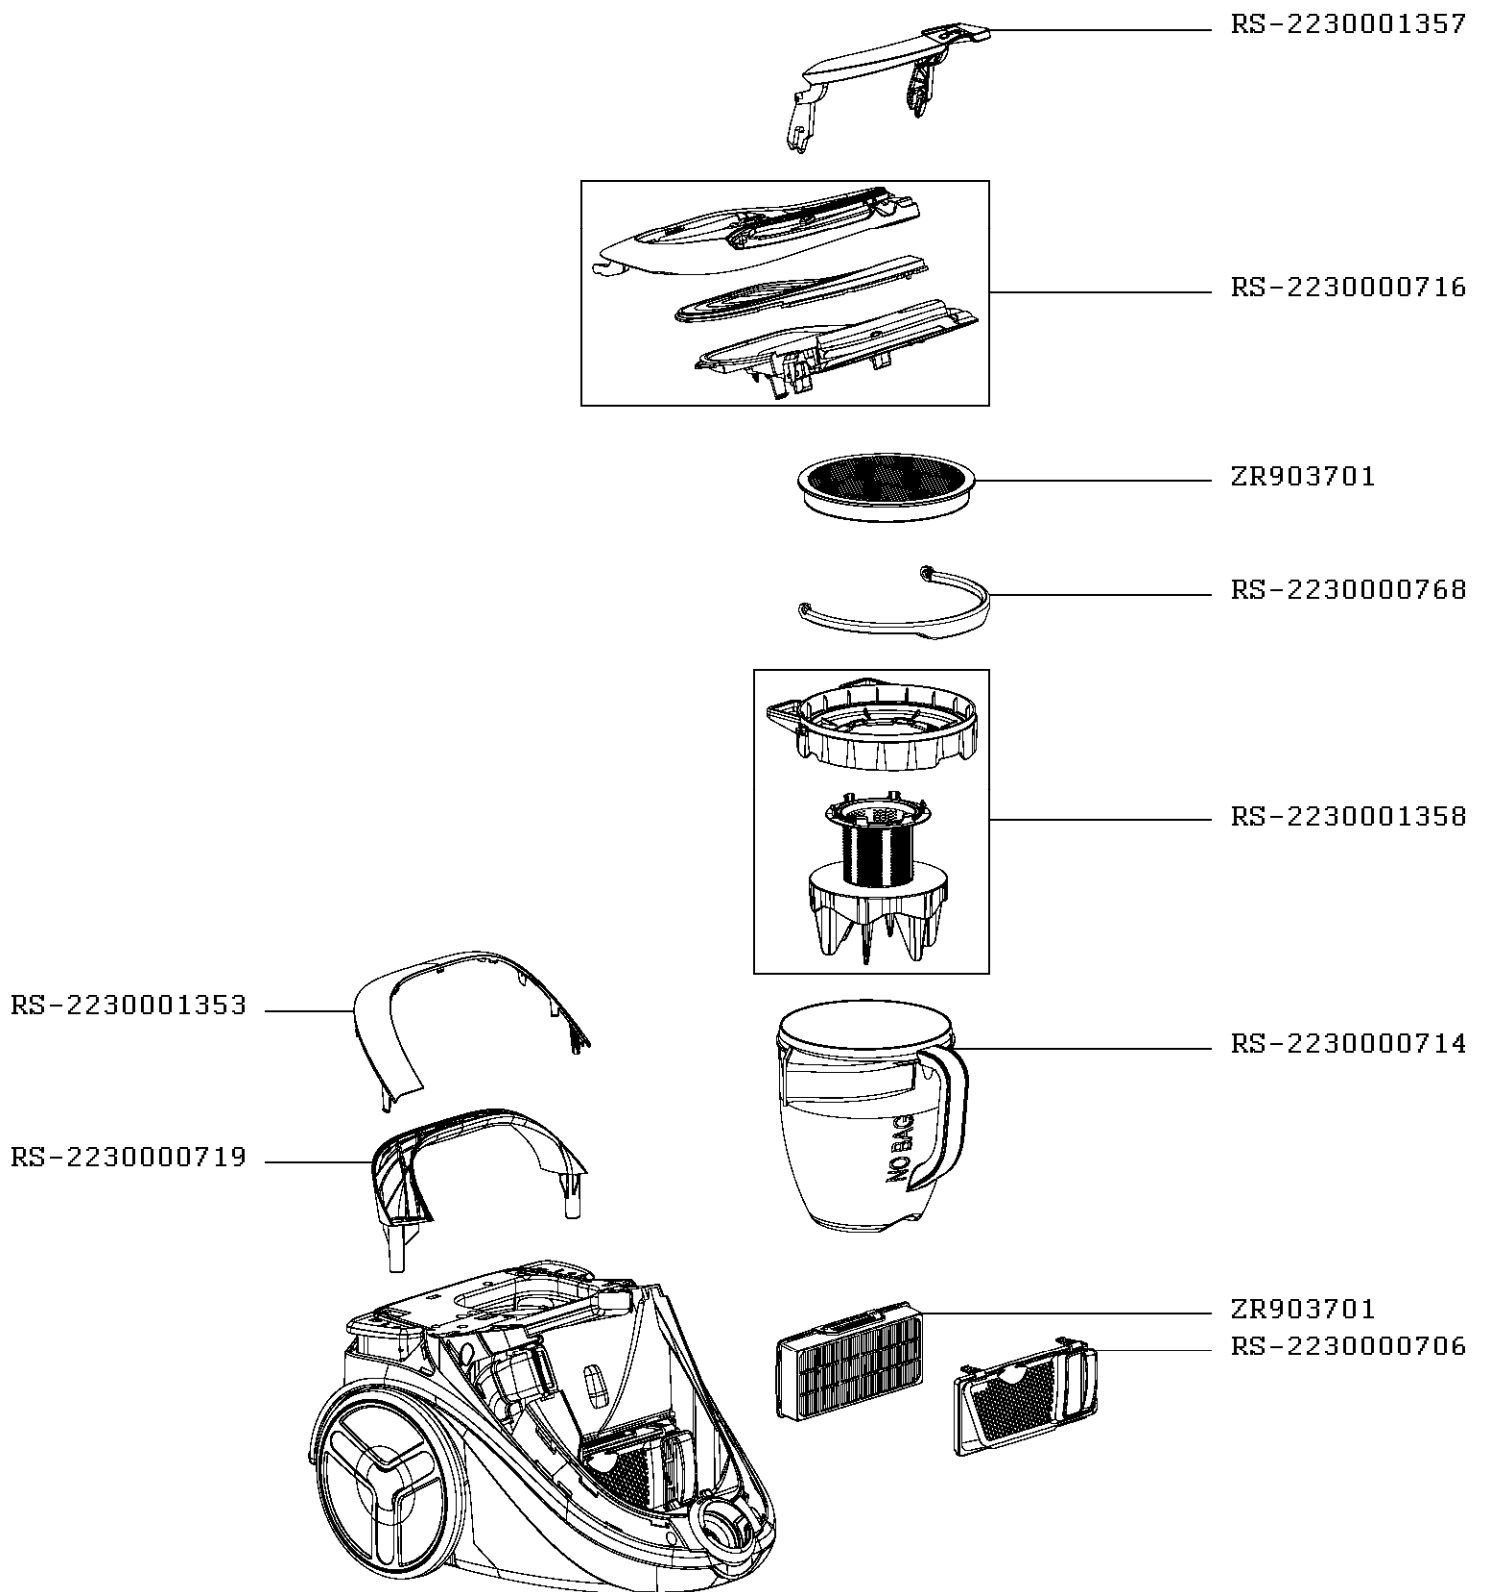

STAUBSAUGER SILENCE FORCE CYCLONIC

RO7686EA/411

ERSTELLUNG	24.05.2018	SEITE	LAND	FAMILIE
BEARBEITUNG	21.06.2018	1/3	AT	XXXVI

STAUBSAUGER SILENCE FORCE CYCLONIC

RO7686EA/411

ERSTELLUNG	24.05.2018	SEITE	LAND	FAMILIE
BEARBEITUNG	21.06.2018	2/3	AT	XXXVI

STAUBSAUGER SILENCE FORCE CYCLONIC

RO7686EA/411

ERSTELLUNG	24.05.2018	SEITE	LAND	FAMILIE
BEARBEITUNG	21.06.2018	3/3	AT	XXXVI