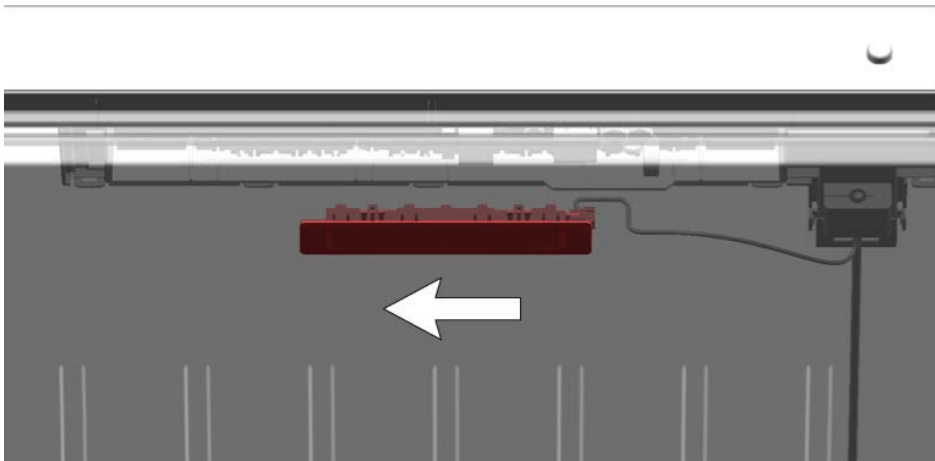

Remise en état

6.1 Démontez / montez l'éclairage

Outillage nécessaire :

🔧 Aucun

Pré-requis :

- Aucun

6.1.1 Démontez l'éclairage

1. Poussez le module d'éclairage sur le côté.

2. Décrantez le module d'éclairage.

3. Extrayez le module d'éclairage en le tirant à vous.

6.1.2 Monter l'éclairage

- ▶ Remontez l'éclairage dans l'ordre chronologique inverse du démontage.