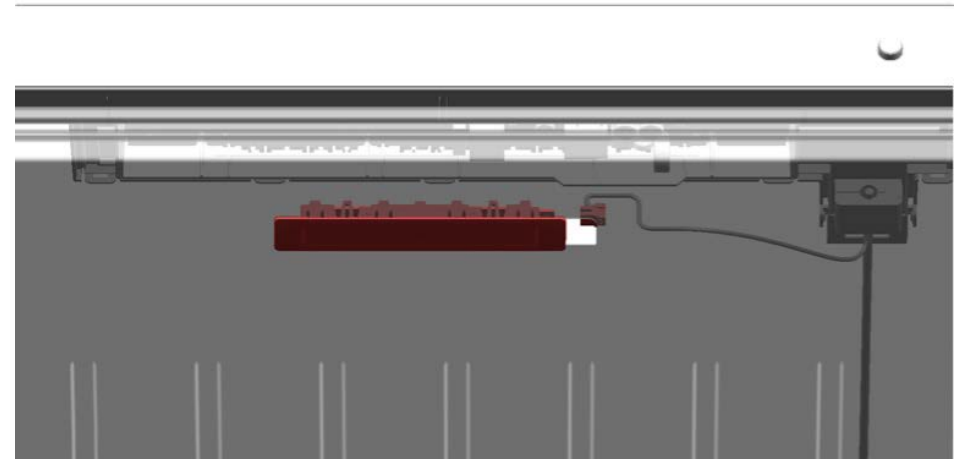

Remise en état

6.1 Démontez / montez l'éclairage

Outillage nécessaire :

🔧 Aucun

Pré-requis :

- Aucun

6.1.1 Démontez l'éclairage

1. Poussez le module d'éclairage sur le côté.

2. Décrantez le module d'éclairage.

3. Extrayez le module d'éclairage en le tirant à vous.

6.1.2 Monter l'éclairage

- ▶ Remontez l'éclairage dans l'ordre chronologique inverse du démontage.