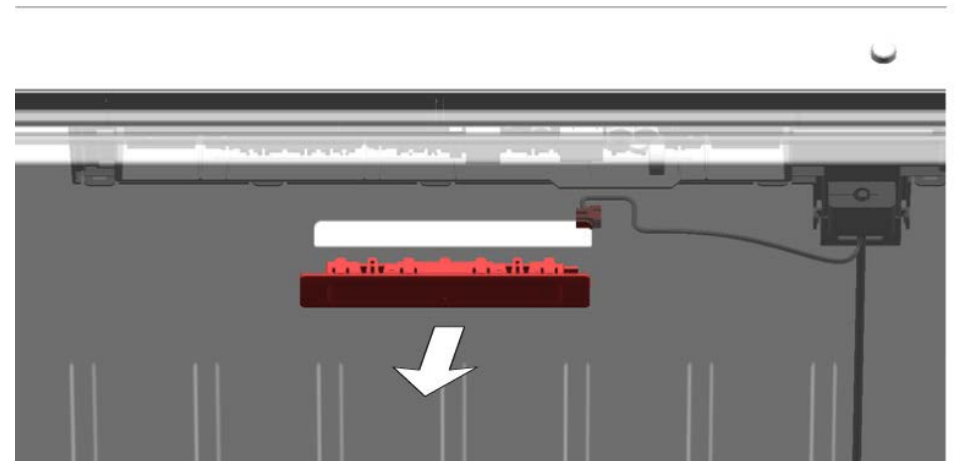

Remise en état

6.1 Démontez / montez l'éclairage

Outillage nécessaire :

🔧 Aucun

Pré-requis :

- Aucun

6.1.1 Démontez l'éclairage

1. Poussez le module d'éclairage sur le côté.

2. Décrantez le module d'éclairage.

3. Extrayez le module d'éclairage en le tirant à vous.

6.1.2 Monter l'éclairage

- ▶ Remontez l'éclairage dans l'ordre chronologique inverse du démontage.