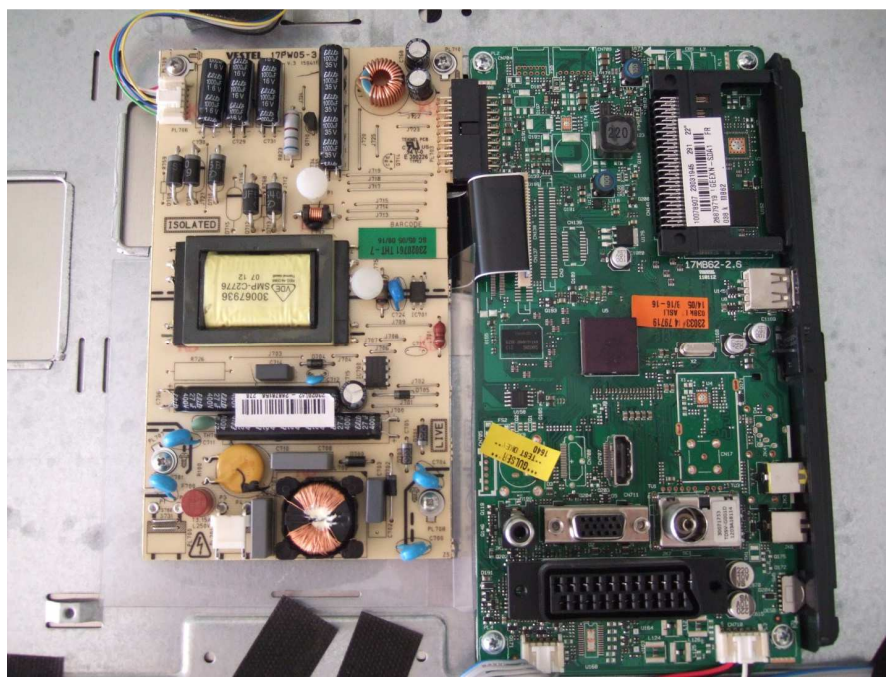

## Panne TV Wellington WL22HD1 3B

Ci-dessous, les 2 cartes que l'on voit à l'ouverture du cache AR

### Zoom sur carte alim

Ces 3 diodes Zener conduisent dans les 2 sens !!!! ( mesure avec Métrix en position 100Ohms