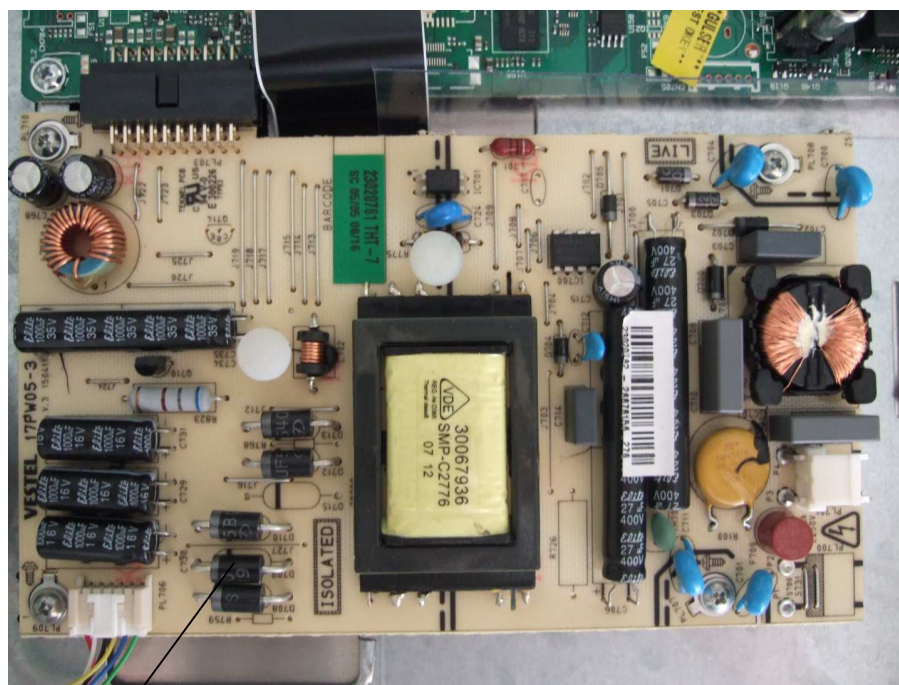

## Panne TV Wellington WL22HD1 3B

Ci-dessous, les 2 cartes que l'on voit à l'ouverture du cache AR

### Zoom sur carte alim

Ces 3 diodes Zener conduisent dans les 2 sens !!!! ( mesure avec Métrix en position 100Ohms